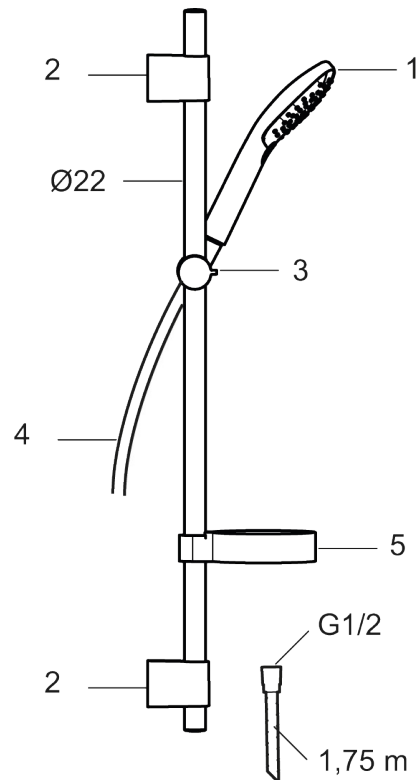

Artikel-nummer: 83700000 Flow 3 bar: 7,9 l/m

Beskrivelse: Krom

- Brusestang med håndbruser 107 x 107 mm, 3 stråleindstillinger, kalkafvisende si, 1750 mm bruseslange og sæbeskål.
- Fleksibelt vægbeslag med membran.
- Rub clean.
- Slangen opfylder EN 1113.

### Reservedelsliste

| NR. | FMM-NR  | VVS       | BESKRIVELSE              |
|-----|---------|-----------|--------------------------|
| 1   | S600366 |           | Håndbruser, 107x107 mm   |
| 2   | S600266 |           | Vægbeslag, krom, 2 stk.  |
| 3   | S600246 |           | Bruserholde Ø22, krom    |
| 4   | S600109 | 745137194 | Bruseslange 1,75 m, krom |
| 5   | S600331 | 745137170 | Sæbeskål                 |