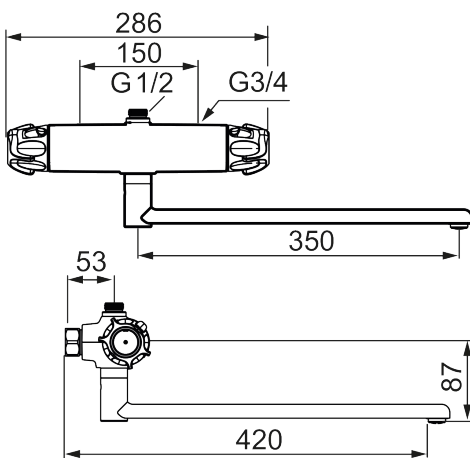

Artikkelnummer: 86655500 NRF: 1488228 Flow 3 bar: 16,0 l/m

Utførende: Krom, 150 c/c

Unike funksjoner

Tilbakeslagssikring 

- Trykk- og termostatstyrt
- Med tilbakeslagsventiler etter standard EN 1717
- Sperreknapp v/38°C
- Lead Free (blyfri)
- For storkjøkkendusj FMM 2731-1620
- Maks varmtvannstemperatur ca 48-50°C
- Gir ikke rent kaldt vann, vil alltid blande vannet