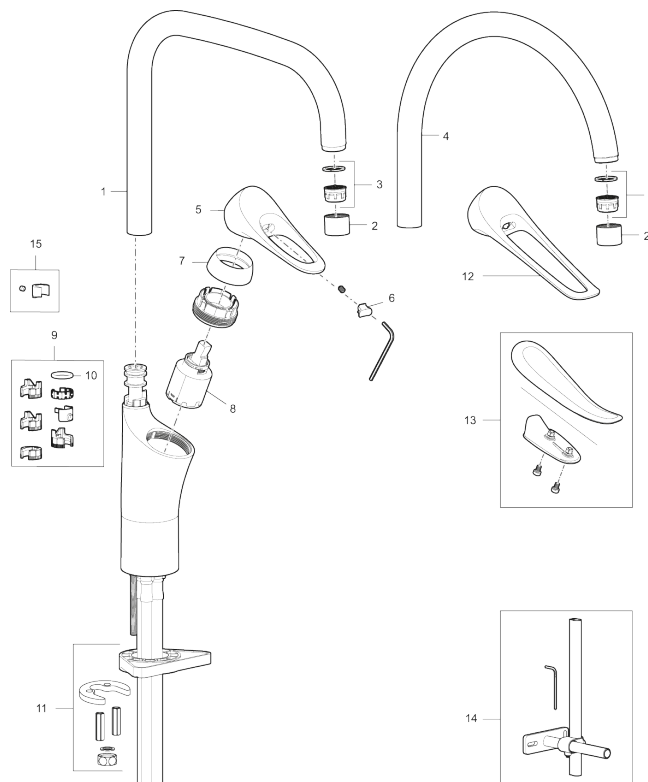

Art.nr: 86000010 **RSK:** 8311574 **Flöde 3 bar:** 6,0 l/min

Utförande: Krom

Unika egenskaper

Skyddsmodul 

- Kallstartsfunktion
- Mjukstängande med keramisk avstängning
- Inbyggd, lätt omställbar flödesbegränsning och temperaturspär
- Eco Flow (energi- och vattenbesparande strålsamlare)
- Hög, svängbar pip. Spärbricka medföljer för 60°, 85°, 110° eller 360°
- Flexibla anslutningsrör i metallspunnen Soft PEX®, lekande G3/8
- Lead Free (blyfri)
- Ljudklass 1
- Hålmått Ø34-37 mm

Art.nr: 86000010

RSK: 8311574

Reservdelslista

NR.	ART.NR	RSK	BESKRIVNING
1	S600103	8387035	Utloppspip, U-modell, krom
1	S600103.75	8387037	Utloppspip, U-modell, borstad krom
2	S600155	8280012	Hylsa M22 inv., krom
2	S600155.75	8280013	Hylsa M22 inv., borstad krom
3	29102910	8281534	Strålsamlarinsats, 5,5–6,5 l/min vid 3 bar
3	29100500	8281532	Strålsamlarinsats, 5 l/min vid 2–6 bar
3	S600072	8281671	Strålsamlarinsats, 3 l/min vid 2–6 bar
4	S600102	8387032	Utloppspip, C-modell, krom
4	S600102.75	8387034	Utloppspip, C-modell, borstad krom
5	S600096	8387022	Spak, komplett, krom

NR.	ART.NR	RSK	BESKRIVNING
5	S600096.75	8387024	Spak, komplett, borstad krom
6	S600097	8387025	Färgmarkering
7	S600101	8387029	Täckhylsa, krom
7	S600101.75	8387031	Täckhylsa, borstad krom
8	S600098	8387026	Insats, med serviceverktyg, för köksblandare
8	S600209	8387039	Insats, utan serviceverktyg, för köksblandare
8	S600100	8387028	Insats, med serviceverktyg, för köksblandare (LEED) och tvättställsblandare
8	S600099	8387027	Insats, utan serviceverktyg, för köksblandare (LEED) och tvättställsblandare
9	58641000	8594560	Piplåssats
10	37801550	8295350	O-ring 15,54 x 2,62, 2-pack
11	S600159	8387097	Monteringssats, köksblandare
12	S600175	8387083	Care-spak, komplett
13	S600106	8397001	Care-kit
14	S600308	8387263	Stabiliseringsstag
15	S600140	8387023	Stoppskruv med spärsegment, för fast pip