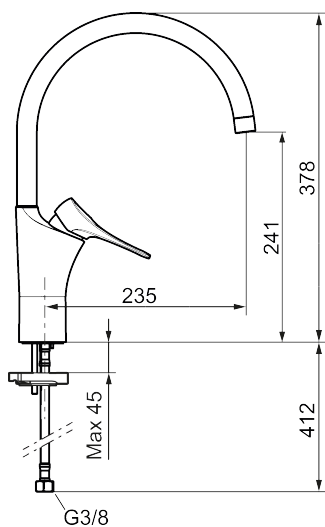

Art.nr: 86000010 **RSK:** 8311574 **Flöde 3 bar:** 6,0 l/min

Utförande: Krom

Unika egenskaper

Skyddsmodul 

- Kallstartsfunktion
- Mjukstängande med keramisk avstängning
- Inbyggd, lätt omställbar flödesbegränsning och temperaturspär
- Eco Flow (energi- och vattenbesparande strålsamlare)
- Hög, svängbar pip. Spärbricka medföljer för 60°, 85°, 110° eller 360°
- Flexibla anslutningsrör i metallspunnen Soft PEX®, lekande G3/8
- Lead Free (blyfri)
- Ljudklass 1
- Hålmått Ø34-37 mm

Art.nr: 86000010

RSK: 8311574

Reservdelslista

NR.	ART.NR	RSK	BESKRIVNING
1	S600103	8387035	Utloppspip, U-modell, krom
1	S600103.75	8387037	Utloppspip, U-modell, borstad krom
2	S600155	8280012	Hylsa M22 inv., krom
2	S600155.75	8280013	Hylsa M22 inv., borstad krom
3	29102910	8281534	Strålsamlarinsats, 5,5–6,5 l/min vid 3 bar
3	29100500	8281532	Strålsamlarinsats, 5 l/min vid 2–6 bar
3	S600072	8281671	Strålsamlarinsats, 3 l/min vid 2–6 bar
4	S600102	8387032	Utloppspip, C-modell, krom
4	S600102.75	8387034	Utloppspip, C-modell, borstad krom
5	S600096	8387022	Spak, komplett, krom