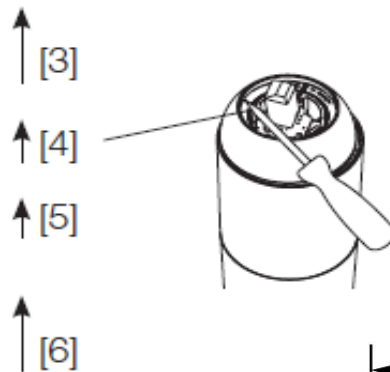

Bytte av innsats

Det kreves 39 mm
nøkkel som legger et
jevnt press rundt hele
mutteren, benytt
nøkkel:
FMM 6086-3949
NRF 430 66 18

Rengjøring av strålesamler

Benytt medfølgende nøkkel:
FMM 6084-1000
NRF 430 38 35