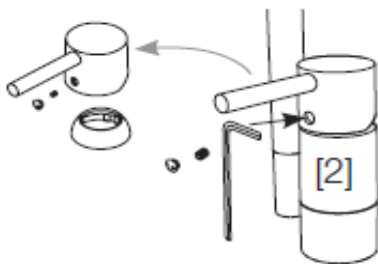

Bytte av innsats