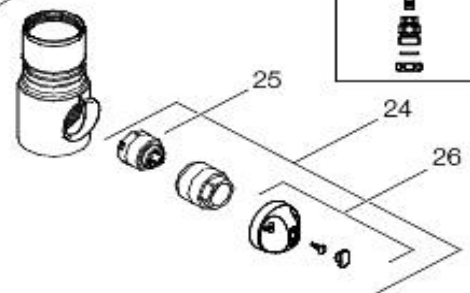

Sprengskisse

FM Mattsson

For bytte av tut på
blande­batteri pro­du­sert **før** juni 2010.

For bytte av tut på
blande­batteri pro­du­sert **etter** juni 2010.

Automatisk omkaster.
For blande­batteri med
selvstengende hånddusj.

FMM 9657	FMM 9658
16	17

For servantbatteri

Utførende på blande­batteri pro­du­sert før juni 2010.