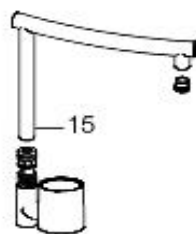

Sprengskisse

FM Mattsson

For bytte av tut på
blande­batteri pro­du­sert **før** juni 2010.

For bytte av tut på
blande­batteri pro­du­sert **etter** juni 2010.