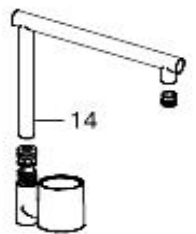

Sprengskisse

FM Mattsson

For bytte av tut på
blande­batteri pro­du­sert **før** juni 2010.

For bytte av tut på
blande­batteri pro­du­sert **etter** juni 2010.