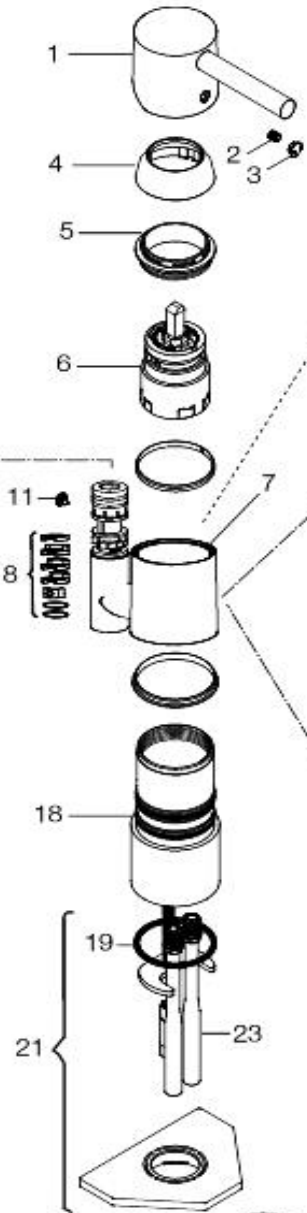

Sprengskisse

FM Mattsson

For bytte av tut på
blande­batteri pro­du­sert **før** juni 2010.

For bytte av tut på
blande­batteri pro­du­sert **etter** juni 2010.

Automatisk omkaster.
For blande­batteri med
selvstengende hånddusj.

FMM 9657	FMM 9658
16	17

For servantbatteri

Utførende på blande­batteri pro­du­sert før juni 2010.