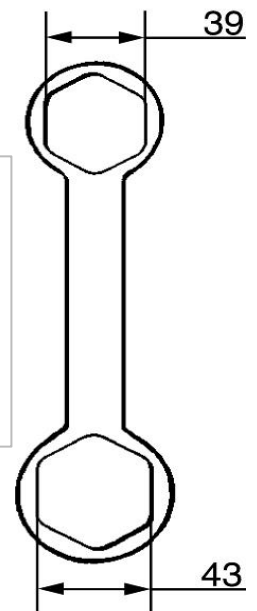

Bytte av innsats

Det kreves 39 mm
nøkkel som legger et
jevnt press rundt hele
mutteren, benytt
nøkkel:
FMM 6086-3949
NRF 430 66 18

Rengjøring av strålesamler

Benytt medfølgende nøkkel:
FMM 6084-1000
NRF 430 38 35