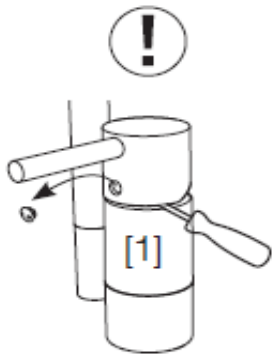

Bytte av innsats

Det kreves 39 mm
nøkkel som legger et
jevnt press rundt hele
mutteren, benytt
nøkkel:
FMM 6086-3949
NRF 430 66 18

Rengjøring av strålesamler

Benytt medfølgende nøkkel:
FMM 6084-1000
NRF 430 38 35