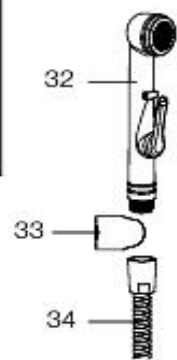

Automatisk omkaster.
For blande­batteri med
selvstengende hånddusj.

FMM 9657	FMM 9658
16	17

For servantbatteri

Utførende på blande­batteri pro­du­sert før juni 2010.