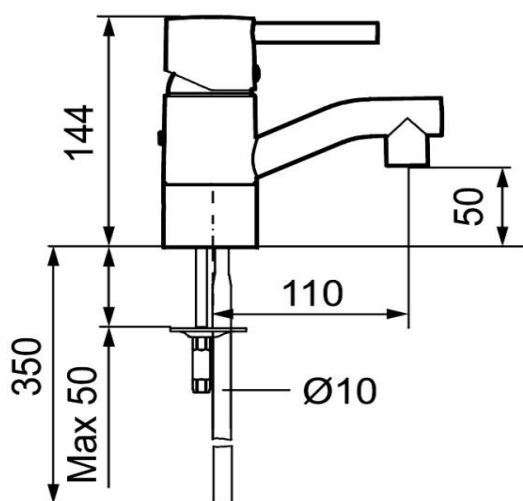

Rengjøring

Overflatebehandlingen bevares best ved rengjøring med myk klut og mild såpeoppløsning, etterskylling med rent vann og polering med tørr klut. Unngå bruk av kalkløsende, sure eller slipende skuremidler.

Kalkflekker fjernes ved å blande 4 deler lunkent vann med 1 del 12 % husholdningseddik og vaske blandebatteriet med en myk klut eller svamp. Skyll av med rent vann.

Smøring

Bruk bare silikonfett som er godkjent for næringsmidler.