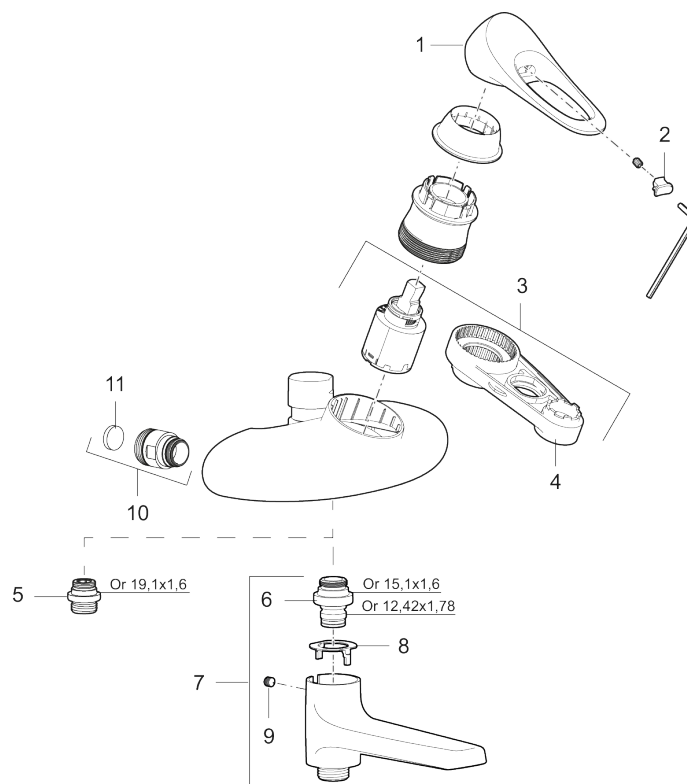

9000XE spolblandare

9000XE Spolblandare är en vägghängd blandare i krom. Blandaren har integrerad vakuumventil och kan kompletteras med självstängande handdusch.

Art.nr: 86400000 RSK: 8248163

Utförande: Krom, 160 c/c

- Mjukstängande med keramisk avstängning
- Med typgodkända backventiler i inloppen
- Slanganslutning ner 1/2"
- Med vakuumventil
- Lead Free (blyfri)

Unika egenskaper

Skyddsmodul  HD

PRODUKTBESKRIVNING

9000XE spolblandare

9000XE Spolblandare är en vägghängd blandare i krom. Blandaren har integrerad vakuumventil och kan kompletteras med självstängande handdusch.

Art.nr: 86400000

RSK: 8248163

Reservdelslista

NR.	ART.NR	RSK	BESKRIVNING
1	S600096	8387022	Spak, komplett, krom
2	S600097	8387025	Färgmarkering
3	S600178	8387036	Insats, med serviceverktyg, för tvättställsblandare med sidohanddusch och spolblandare
3	S600272	8387234	Insats, utan serviceverktyg, för tvättställsblandare med sidohanddusch och spolblandare
4	S600298	3870203	Serviceverktyg
5	39710800	8591967	Nippel M18x1-G1/2 (duschblandare)
6	39754000	8591969	Nippel M18x1 med o-ring (badkarsblandare)
7	S600077	8241000	Utloppspip med vridpipomkastare, krom
8	38521000	8295345	Spärring
9	38086000	8439701	Låsskruv
10	59800800	8592005	Anslutningsnippel 160 c/c
11	38632006	8590311	Filter, 2-pack