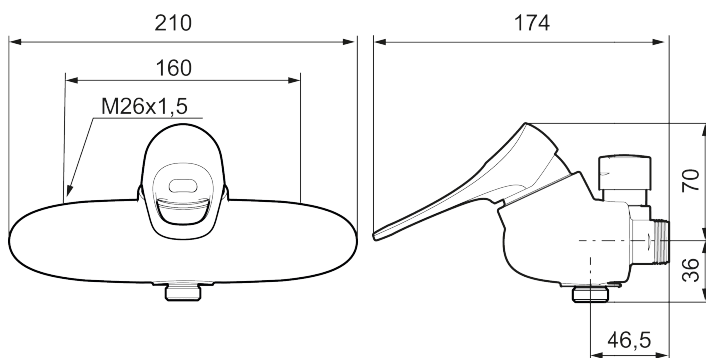

9000XE spolblandare

9000XE Spolblandare är en vägghängd blandare i krom. Blandaren har integrerad vakuumventil och kan kompletteras med självstängande handdusch.

Art.nr: 86400000 RSK: 8248163

Utförande: Krom, 160 c/c

- Mjukstängande med keramisk avstängning
- Med typgodkända backventiler i inloppen
- Slanganslutning ner 1/2"
- Med vakuumventil
- Lead Free (blyfri)

Unika egenskaper

Skyddsmodul HD