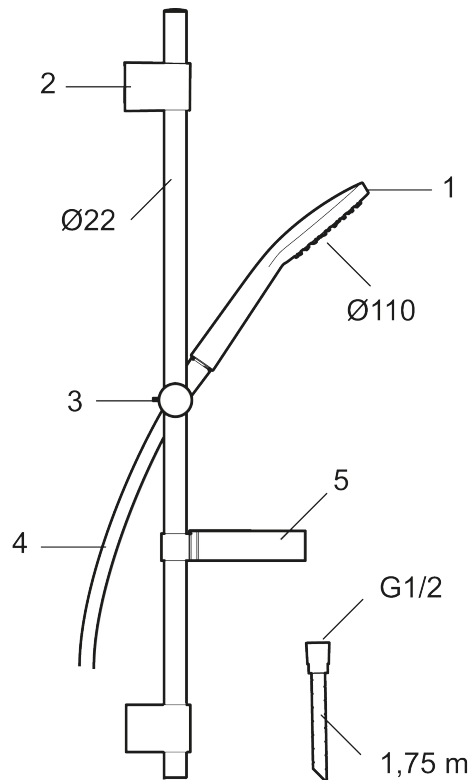

## Brusesæt 9000XE XL

9000XE brusesæt er et brusesæt i krom med metalslange og justerbare vægbeslag, her med ekstra lang brusestang. Det generøst udformede brusehoved giver en behagelig bruseoplevelse med godt tryk og jævn fordeling – uden at spilde vand. Brusesættet monteres nemt i alle typer badeværelser.

Artikel-nummer: 86701100 Flow 3 bar: 7,6 l/m

Beskrivelse: Krom

- Brusestang med håndbruser Ø110 mm, kalkafvisende si og 1750 mm bruseslange og sæbeskål.
- Flexibelt vægbeslag med membran.
- Rub clean.
- Slangen opfylder EN 1113.
- Lead Free (blyfri).

### Brusesæt 9000XE XL

9000XE brusesæt er et brusesæt i krom med metalslange og justerbare vægbeslag, her med ekstra lang brusestang. Det generøst udformede brusehoved giver en behagelig bruseoplevelse med godt tryk og jævn fordeling – uden at spilde vand. Brusesættet monteres nemt i alle typer badeværelser.

### Reservedelsliste

NR.	FMM-NR	VVS	BESKRIVELSE
1	S600330		Håndbruser, krom
2	S600266		Vægbeslag, krom, 2 stk.
3	S600246		Bruserholde Ø22, krom
4	S600109	745137194	Bruseslange 1,75 m, krom
5	S600331	745137170	Sæbeskål