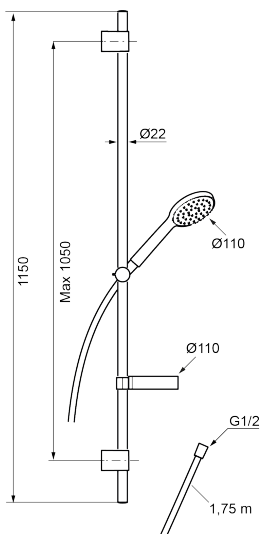

Brusesæt 9000XE XL

9000XE brusesæt er et brusesæt i krom med metalslange og justerbare vægbeslag, her med ekstra lang brusestang. Det generøst udformede brusehoved giver en behagelig bruseoplevelse med godt tryk og jævn fordeling – uden at spilde vand. Brusesættet monteres nemt i alle typer badeværelser.

Artikel-nummer: 86701100 Flow 3 bar: 7,6 l/m

Beskrivelse: Krom

- Brusestang med håndbruser Ø110 mm, kalkafvisende si og 1750 mm bruseslange og sæbeskål.
- Flexibelt vægbeslag med membran.
- Rub clean.
- Slangen opfylder EN 1113.
- Lead Free (blyfri).

Unikke egenskaber