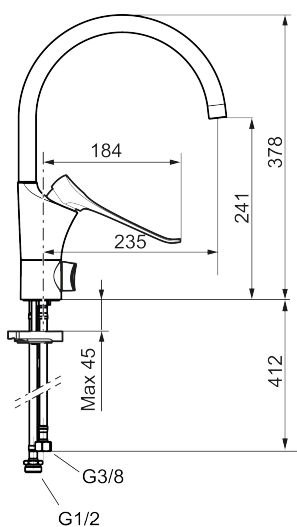

9000XE care kjøkkenbatteri med 165 mm spak

Artikkelnummer: 86014010 NRF: 4301021 Flow 3 bar: 6,0 l/m
Utførende: Krom

Unike funksjoner

- Mykstengende
- Kaldstart
- Eco Flow (energi- og vannbesparende strålesamler)
- Vannmengdebegrenser og temperatursperre
- Svingbar tut sperre 60°, 85°, 110° eller 360°
- Avstengning for maskin Kv, omstillbar til Vv
- For hull i benk Ø34-37 mm
- Lead Free (blyfri)
- Lydklasse 1
- Fleksible Soft PEX®-rør med 3/8" mutter

Tilbakeslagssikring

PRODUKTBESKRIVNING

9000XE care kjøkkenbatteri med 165 mm spak

Artikkelnummer: 86014010

NRF: 4301021

Reservedelsliste

NR.	FMM-NR	NRF	BESKRIVELSE
1	S600103	4305253	Utløpstut, U-modell, krom
1	S600103.75	4305254	Utløpstut, U-modell, børstet krom
2	S600155	4305244	Hylse for strålesamler M22 innv., krom
2	S600155.75	4305289	Hylse for strålesamler M22 innv., børstet krom
3	29102910		Innsats strålesamler 5,5-6,5 l/min ved 3 bar
3	29100500		Innsats strålesamler 5 l/min ved 2-6 bar, Eco
3	S600072	4305261	Innsats strålesamler 3 l/min ved 2-6 bar
4	S600102	4305251	Utløpstut, C-modell, krom
4	S600102.75	4305252	Utløpstut, C-modell, børstet krom
5	S600096	4305273	Spak, krom
5	S600096.75	4305274	Spak, børstet krom
6	S600097	4305275	Merkeplugg
7	S600101	4305279	Dekkhylse, krom
7	S600101.75	4305281	Dekkhylse, børstet krom