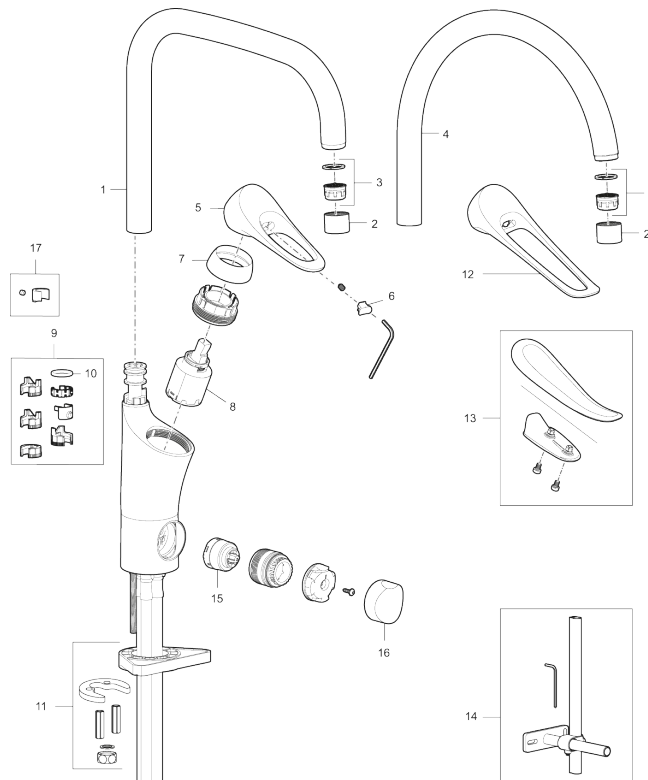

9000XE care kjøkkenbatteri med 165 mm spak

Artikkelnummer: 86014010 NRF: 4301021 Flow 3 bar: 6,0 l/m
Utførende: Krom

Unike funksjoner

- Mykstengende
- Kaldstart
- Eco Flow (energi- og vannbesparende strålesamler)
- Vannmengdebegrenser og temperatursperre
- Svingbar tut sperre 60°, 85°, 110° eller 360°
- Avstengning for maskin Kv, omstillbar til Vv
- For hull i benk Ø34-37 mm
- Lead Free (blyfri)
- Lydklasse 1
- Fleksible Soft PEX®-rør med 3/8" mutter

Tilbakeslagssikring

PRODUKTBESKRIVNING

9000XE care kjøkkenbatteri med 165 mm spak

Artikkelnummer: 86014010

NRF: 4301021

Reservedelsliste

NR.	FMM-NR	NRF	BESKRIVELSE
1	S600103	4305253	Utløpstut, U-modell, krom
1	S600103.75	4305254	Utløpstut, U-modell, børstet krom
2	S600155	4305244	Hylse for strålesamler M22 innv., krom
2	S600155.75	4305289	Hylse for strålesamler M22 innv., børstet krom
3	29102910		Innsats strålesamler 5,5-6,5 l/min ved 3 bar
3	29100500		Innsats strålesamler 5 l/min ved 2-6 bar, Eco
3	S600072	4305261	Innsats strålesamler 3 l/min ved 2-6 bar
4	S600102	4305251	Utløpstut, C-modell, krom
4	S600102.75	4305252	Utløpstut, C-modell, børstet krom
5	S600096	4305273	Spak, krom
5	S600096.75	4305274	Spak, børstet krom
6	S600097	4305275	Merkeplugg
7	S600101	4305279	Dekkhylse, krom
7	S600101.75	4305281	Dekkhylse, børstet krom