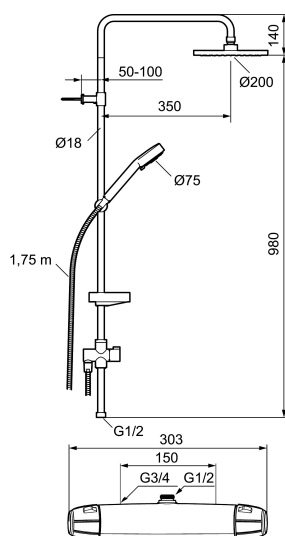

9000E II takduschpaket

Takduschpaket som inkluderar säkerhetsblandare i ny design med schampohylla, tak- och handdusch med kalkavvisande sil, samt duschstång med väggfästning och tvålhylla. Blandarens nya, stilrena form kompletterar de unika funktioner och den miljöhänsyn som kännetecknar 9000E-serien. Smart teknik spar vatten och energi utan att tumma på bekvämligheten för dig som användare. Slang 1,75 meter.

Art.nr: 82182500 **RSK:** 8377371 **Flöde 3 bar:** 10,7 l/min

Utförande: Krom, 150 c/c

Unika egenskaper

Skyddsmodul **EB**

- Säkerhetsblandare art.nr. 8211-2500, schampohylla art.nr. 9304-0800 och takdusch art.nr. 9392-1000
- Med 2-strålig handdusch och omkastare
- Eco Flow, handdusch 7,5 l/min och takdusch 10,7 l/min
- Tak- och handdusch med kalkavvisande sil
- Slang, duschstång med väggfästning (kan kapas vid behov), justerbart väggfäste med väggfästning, tvålhylla ingår
- Duschansl. utsprång från vägg: 85 mm