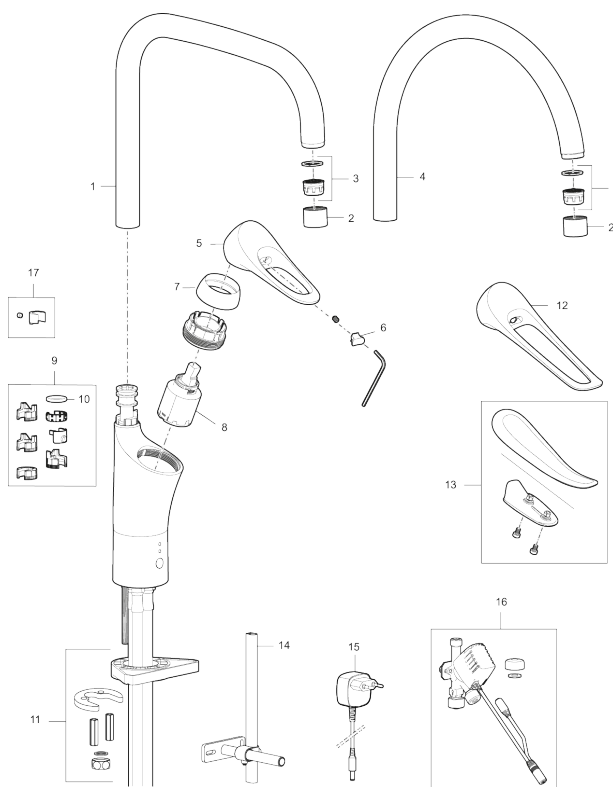

PRODUKTBESKRIVNING

9000XE köksblandare

9000XE Köksblandare med C-pip i krom platsar i vilket kök som helst, oavsett storlek. Denna modell har en integrerad elektronisk diskmaskinsavstängning vilket skapar en snygg och säker installation i köket, eftersom den automatiskt stänger av vattnet till diskmaskinen efter att valt tidsprogram löpt ut.

Köksblandaren är blyfri och har våra smarta, innovativa och energibesparande funktioner såsom kallstart, mjukstängning, temperaturspärri samt energi- och vattenbesparande strålsamlare. Den tidlösa och ändamålsenliga designen gör den till ett lika funktionellt som estetiskt hållbart inslag i det moderna hemmet.

Art.nr: 86020010

RSK: 8311596

Reservdelslista

NR.	ART.NR	RSK	BESKRIVNING
1	S600103	8387035	Utloppspip, U-modell, krom
1	S600103.75	8387037	Utloppspip, U-modell, borstad krom
2	S600155	8280012	Hylsa M22 inv., krom
2	S600155.75	8280013	Hylsa M22 inv., borstad krom
3	29102910	8281534	Strålsamlarinsats, 5,5–6,5 l/min vid 3 bar
3	29100500	8281532	Strålsamlarinsats, 5 l/min vid 2–6 bar