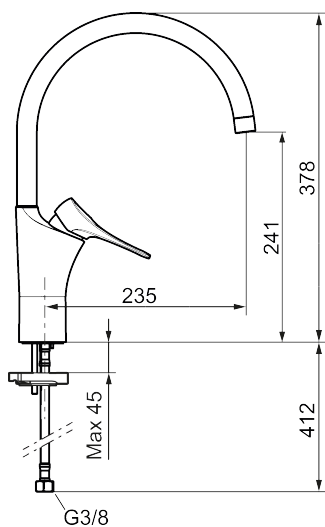

- Kallstartsfunktion
- Mjukstängande med keramisk avstängning
- Inbyggd, lätt omställbar flödesbegränsning och temperaturspärri
- Eco Flow (energi- och vattenbesparande strålsamlare)
- Hög, svängbar pip. Spärrbricka medföljer för 60°, 85°, 110° eller 360°
- Med integrerad elektronisk diskmaskinsavstängning EDMA, stänger automatisk efter 4 eller 12 timmar
- Flexibla anslutningsrör i metallspunnen Soft PEX®, lekande G3/8
- Lead Free (blyfri)
- Ljudklass 1
- Hålmått Ø34-37 mm
- Skyddsmodul AA avser utloppspip