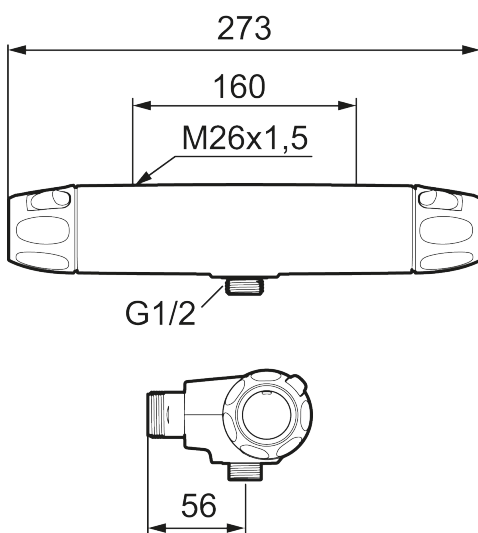

Art.nr: 86808000 RSK: 8350383 Flöde 3 bar: 20,0 l/min

Utförande: Krom, 160 c/c

Unika egenskaper

Skyddsmodul

- Utlopp ned
- Tryckbalanserad termostatblandare
- Säkerhetsspärr 38 °C
- Eco-stopp
- Lead Free (blyfri)
- Återströmningsskydd enligt EU-standard SS-EN 1717, uppfyller även kraven med dubbla backventiler gällande återströmning enligt Säker Vatten § 5.3
- Ljudklass 1

NR.	ART.NR	RSK	BESKRIVNING
10	59800800	8592005	Anslutningsnippel 160 c/c
11	38632006	8590311	Filter, 2-pack
12	S600077	8241000	Utloppspip med vridpipomkastare, krom
12	S600077.75	8357750	Utloppspip med vridpipomkastare, borstad krom
13	38521000	8295345	Spärring
14	38086000	8439701	Låsskruv
15	S600105	8439713	Care-vred, svart, 2-pack
16	39710800	8591967	Nippel M18x1-G1/2 (duschblandare)