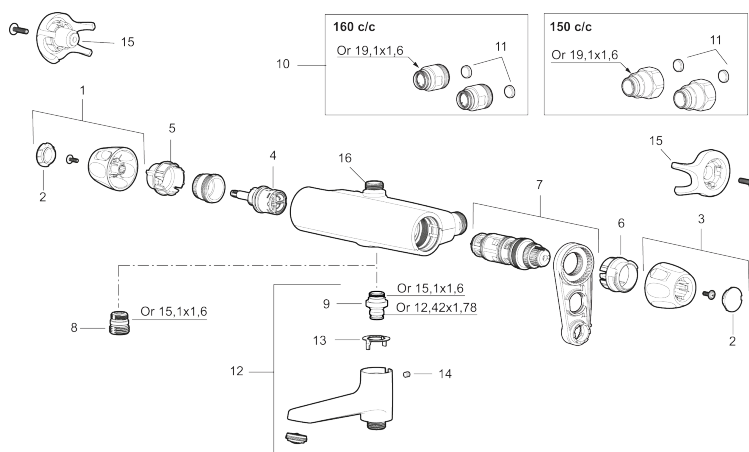

Art.nr: 86808000 RSK: 8350383 Flöde 3 bar: 20,0 l/min

Utförande: Krom, 160 c/c

Unika egenskaper

Skyddsmodul

- Utlopp ned
- Tryckbalanserad termostatblandare
- Säkerhetsspärr 38 °C
- Eco-stopp
- Lead Free (blyfri)
- Återströmningsskydd enligt EU-standard SS-EN 1717, uppfyller även kraven med dubbla backventiler gällande återströmning enligt Säker Vatten § 5.3
- Ljudklass 1

Art.nr: 86808000

RSK: 8350383

Reservdelslista

NR.	ART.NR	RSK	BESKRIVNING
1	S600083	8218917	Ratt, mängdratt, komplett, krom
1	S600083.75	8218919	Ratt, mängdratt, komplett, borstad krom
2	S600116	8218920	Täcklock, krom
2	S600116.75	8218922	Täcklock, borstad krom
3	S600082	8218914	Ratt, temperaturratt, komplett, krom
3	S600082.75	8218916	Ratt, temperaturratt, komplett, borstad krom
4	S600020	8441462	Reversibelt överstycke 12 l/min, med serviceverktyg
4	S600269	8387232	Reversibelt överstycke 12 l/min
4	S600021	8441463	Reversibelt överstycke 22 l/min, med serviceverktyg
4	S600270	8387233	Reversibelt överstycke 22 l/min
5	S600086	8439710	Stoppring, för ett utlopp (ned eller upp)
6	S600087	8439711	Skållningsskyddsring, max 50 °C
6	S600026	8439708	Skållningsskyddsring, max 42 °C
6	S600365	8397058	Skållningsskyddsring, max 38°, svart
7	S600084	8439709	Termostatinsats, komplett med serviceverktyg
7	S600271	8397030	Termostatinsats, utan serviceverktyg
8	S600088	8439712	Nippel M18x1-G1/2 (duschblandare)
9	39754000	8591969	Nippel M18x1 med o-ring (badkarsblandare)

NR.	ART.NR	RSK	BESKRIVNING
10	59800800	8592005	Anslutningsnippel 160 c/c
11	38632006	8590311	Filter, 2-pack
12	S600077	8241000	Utloppspip med vridpipomkastare, krom
12	S600077.75	8357750	Utloppspip med vridpipomkastare, borstad krom
13	38521000	8295345	Spärring
14	38086000	8439701	Låsskruv
15	S600105	8439713	Care-vred, svart, 2-pack
16	39710800	8591967	Nippel M18x1-G1/2 (duschblandare)