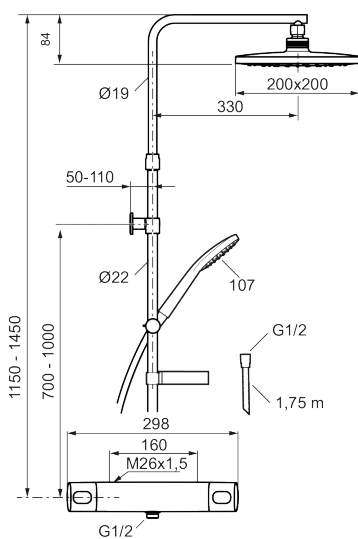

**Art.nr:** 83831000 **RSK:** 8283729 **Flöde 3 bar:** 7,9 l/min

**Utförande:** Krom, 160 c/c

### Unika egenskaper

Skyddsmodul **EB**

- Tryckbalanserad termostatblandare med takduschset
- Med reversibelt överstycke
- Eco Flow
- Säkerhetsspärr 38 °C
- Eco-stopp
- Med typgodkända backventiler
- Tak- och 3-strålig handdusch med kalkavvisande sil
- Slang, tvålhylla och duschstång med väggfästning (kan kapas vid behov)
- Väggfäste fritt justerbart i höjdlid, 700–1000 mm från anslutning och 50–110 mm utsprång från vägg, 2x20 mm distanser medföljer, med väggfästning, dold rörskarv
- Ljudklass 1
- Duschansl. utsprång från vägg: 69 mm