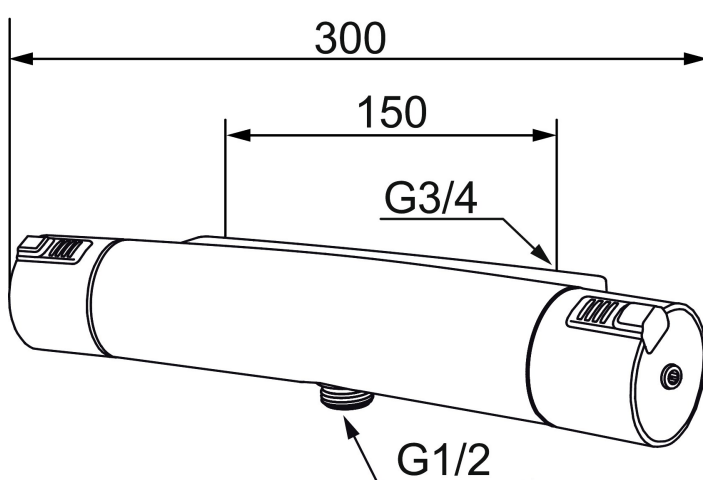

## Mora MMIX Safe T5 Care Duschthermostat

Artikel-Nr.: 731101.SA

Ausführung: Chrom

- Schlauchanschluss unten
- Druckausgleichender Thermostat
- Temperaturwähler mit Sicherheitssperre bei 38°C und maximaler Temperatur bei 43°C
- Mit Eco Stop
- mit Legionellenschutz Legio Safe zur thermischen Desinfektion
- Lead Free (Bleifrei gem. Trinkwasserverordnung)

Schutzmodul  EB

# Mora MMIX Safe T5 Care Duschthermostat

Artikel-Nr.: 731101.SA