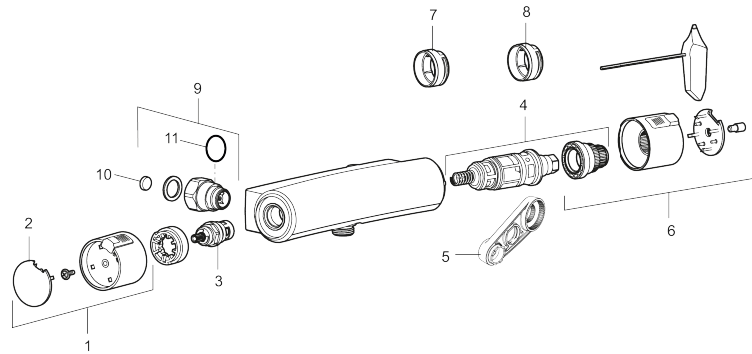

## Mora MMIX Safe T5 Care Duschthermostat

Artikel-Nr.: 731101.SA

Ausführung: Chrom

- Schlauchanschluss unten
- Druckausgleichender Thermostat
- Temperaturwähler mit Sicherheitssperre bei 38°C und maximaler Temperatur bei 43°C
- Mit Eco Stop
- mit Legionellenschutz Legio Safe zur thermischen Desinfektion
- Lead Free (Bleifrei gem. Trinkwasserverordnung)

# Mora MMIX Safe T5 Care Duschthermostat

Artikel-Nr.: 731101.SA

## Ersatzteilliste

NO.	ART.NR	AUSFÜHRUNG
1	409353.AA	Mengenhandrad, Chrom
2	409358.AA	Abdeckplättchen, Chrom
3	S600274	Keramisches Oberteil G1/2
4	409419.AE	Thermostatkartusche, incl. Servicewerkzeug
5	S600298	Servicewerkzeug
6	409420.AE	Umrüstsatz zur Legionellenspülung
7	409364.AE	Anschlagring max. 42°
8	S600311	Anschlagring (standard), schwarz
9	409360.AA	Anschluss-Übergangsstück (150c/c), Shopverpackung
10	409359.AA	Filtersatz für Anschlussverschraubung, Shopverpackung
11	129131.AE	O-Ring (18,1 x 1,6), 2 Stck.