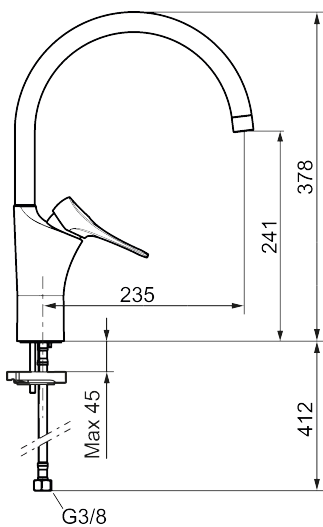

**Art.nr:** 86007013 **RSK:** 8311592 **Flöde 3 bar:** 6,0 l/min

**Utförande:** Borstad krom, LEED/BREEAM-anpassad

### Unika egenskaper

Skyddsmodul 

- Kallstartsfunktion
- Mjukstängande med keramisk avstängning
- Inbyggd, lätt omställbar flödesbegränsning och temperaturspärri
- Eco Flow (energi- och vattenbesparande strålsamlare)
- Hög, svängbar pip. Spärbricka medföljer för 60°, 85°, 110° eller 360°
- Flexibla anslutningsrör i metallspunnen Soft PEX<sup>®</sup>, lekande G3/8
- Lead Free (blyfri)
- Ljudklass 1
- Hålmått Ø34-37 mm