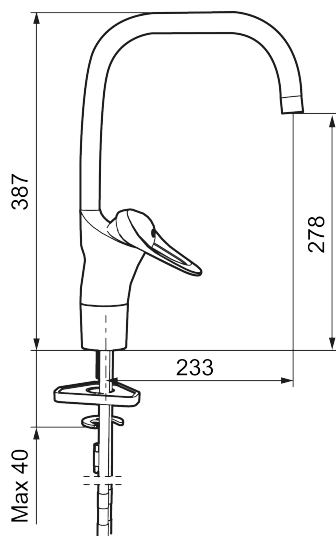

9000E I köksblandare

Köket är den del av hemmet där allt händer. Det är här det lagas, bakas och fejas – varje dag. Då är det viktigt att verktygen håller. Det gäller inte minst kökskranen som ska bekänna färg i många tuffa år. FM Mattsson 9000E gör vad den ska effektivt, gång efter gång utan onödigt slöseri av varmvatten.

Art.nr: 80106000 RSK: 8311380

Utförande: Krom, Eco Plus, ansl. lekande G3/8

- Kallstartsfunktion
- Mjukstängande med keramisk avstängning
- Inbyggd, lätt omställbar flödesbegränsning och temperaturspär
- Eco Flow (energi- och vattenbesparande strålsamlare)
- Svängbar pip 60°, 85°, 110° eller 360° (spärsegment medföljer för 60° och 110°)
- Med Soft PEX®-rör
- Med anslutningsrör: 350 mm
- Hålmått Ø34–37 mm
- Ytterdiameter fot Ø52 mm