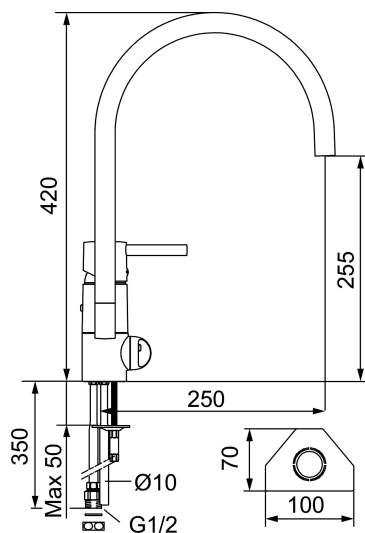

GARDA II kjøkkenbatteri

Artikkelnummer: 96110000 NRF: 4301682

Utførende: Krom, med CU rør

- Mykstengende
- Vannmengdebegrenser og temperatursperre
- Svingbar tut sperre 60°, 85°, 110° eller 360°
- Eco Flow (energi- og vannbesparende strålesamler)
- Avstengning for maskin Kv, omstillbar til Vv
- For hull i benk Ø32-35 mm

Reservedelsliste

NR.	FMM-NR	NRF	BESKRIVELSE
1	59400000	4305002	Spak med låsskrue og plugg, krom
2	38731006	4305051	Låsskrue
3	59410000	4305003	Merkeplugg og skrue
4	59330000	4305055	Dekkhylse, krom
5	38051000	4305737	Innsatsmutter (Til tut FMM 3765). Krom
6	59110000	4305776	Innsats standard, ikke kaldstart (rød ring)
7	59782000	4305004	Tuthylse med tuffeste. Krom. Mod. juni 2010
8	58640000	4303927	Pakningssett med sperreringer. Mod. juni 2010
9	59700000	4304035	Utløpstut til servantbatter, krom
10	59752200	4306108	Strålesamler M21,5 utv., 7–9 l/min ved 3 bar (standard), inkl. nøkkel
11	38080000	4305741	Stoppskrue
12	59712500		Utløpstut m/tuthylse Garda I. For mod 2004-2010
13	59722500		Utløpstut m/tutadapter Garda II. For mod 2004-2010
14	59732500		Utløpstut m/tutadapter Garda III. For mod 2004-2010
15	59742500		Utløpstut m/tutadapter Garda VI. For mod 2004-2010
16	37731705		Automatisk omkaster/ejektor. Mod. 2005-
17	37731005	4305746	Automatisk omkaster/ejektor. Mod. 2001-2004