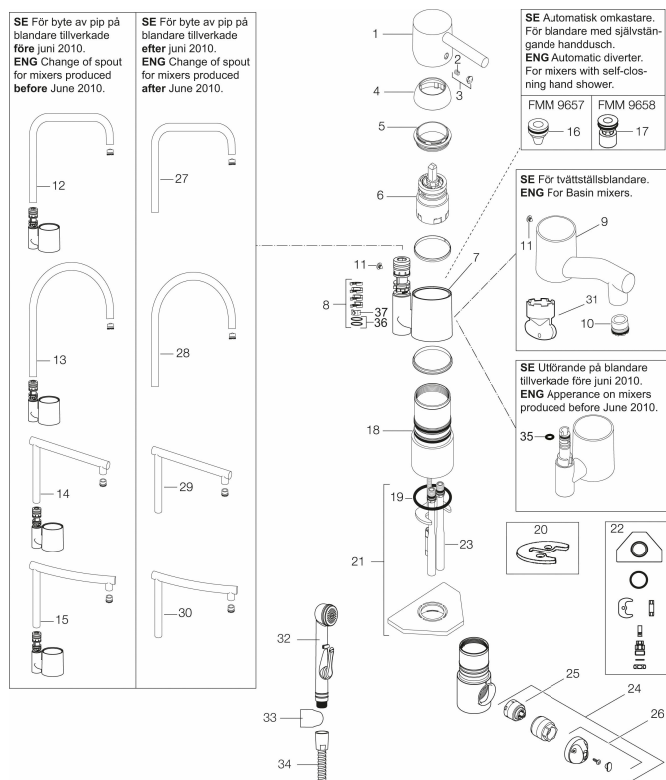

GARDA II kjøkkenbatteri

Artikkelnummer: 96110000 NRF: 4301682

Utførende: Krom, med CU rør

- Mykstengende
- Vannmengdebegrenser og temperatursperre
- Svingbar tut sperre 60°, 85°, 110° eller 360°
- Eco Flow (energi- og vannbesparende strålesamler)
- Avstengning for maskin Kv, omstillbar til Vv
- For hull i benk Ø32-35 mm

Reservedelsliste

NR.	FMM-NR	NRF	BESKRIVELSE
1	59400000	4305002	Spak med låsskrue og plugg, krom
2	38731006	4305051	Låsskrue
3	59410000	4305003	Merkeplugg og skrue
4	59330000	4305055	Dekkhylse, krom
5	38051000	4305737	Innsatsmutter (Til tut FMM 3765). Krom
6	59110000	4305776	Innsats standard, ikke kaldstart (rød ring)
7	59782000	4305004	Tuthylse med tuffeste. Krom. Mod. juni 2010
8	58640000	4303927	Pakningssett med sperreringer. Mod. juni 2010
9	59700000	4304035	Utløpstut til servantbatter, krom
10	59752200	4306108	Strålesamler M21,5 utv., 7–9 l/min ved 3 bar (standard), inkl. nøkkel
11	38080000	4305741	Stoppskrue
12	59712500		Utløpstut m/tuthylse Garda I. For mod 2004-2010
13	59722500		Utløpstut m/tutadapter Garda II. For mod 2004-2010
14	59732500		Utløpstut m/tutadapter Garda III. For mod 2004-2010
15	59742500		Utløpstut m/tutadapter Garda VI. For mod 2004-2010
16	37731705		Automatisk omkaster/ejektor. Mod. 2005-
17	37731005	4305746	Automatisk omkaster/ejektor. Mod. 2001-2004