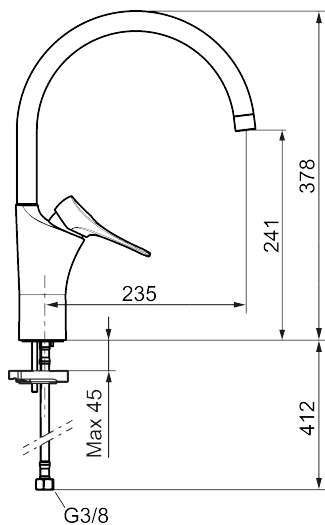

Art.nr: 86000010 **RSK:** 8311574 **Flöde 3 bar:** 6,0 l/min

Utförande: Krom

Unika egenskaper

Skyddsmodul 

- Kallstartsfunktion
- Mjukstängande med keramisk avstängning
- Inbyggd, lätt omställbar flödesbegränsning och temperaturspärri
- Eco Flow (energi- och vattenbesparande strålsamlare)
- Hög, svängbar pip. Spärbricka medföljer för 60°, 85°, 110° eller 360°
- Flexibla anslutningsrör i metallspunnen Soft PEX®, lekande G3/8
- Lead Free (blyfri)
- Ljudklass 1
- Hålmått Ø34-37 mm