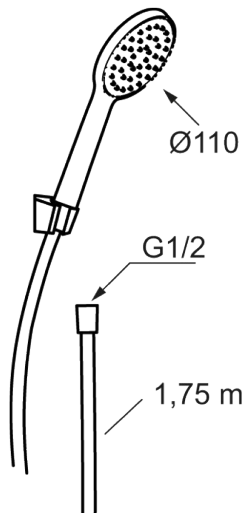

Unikke egenskaber

Håndbrusesæt 9000XE

9000XE håndbrusersæt er et brusersæt i børstet krom med håndbruser, metalslange og et enkelt tilhørende vægbeslag. Hovedet i generøs størrelse giver en behagelig bruseoplevelse med et godt tryk og god spredning uden at fråse med vandet. Brusersættet kan let monteres i alle typer badeværelser.

Artikel-nummer: 86722000 Flow 3 bar: 7,6 l/m

Beskrivelse: Krom

- Håndbruser med kalkafvisende si
- Pakningen skal monteres.
- Lead Free (blyfri)
- OBS! Bruserslangen må ikke monteres med afspærring.

PRODUKTBEKRIVELSE

Håndbrusesæt 9000XE

9000XE håndbrusersæt er et brusersæt i børstet krom med håndbruser, metalslange og et enkelt tilhørende vægbeslag. Hovedet i generøs størrelse giver en behagelig bruseoplevelse med et godt tryk og god spredning uden at fråse med vandet. Brusersættet kan let monteres i alle typer badeværelser.

Artikel-nummer: 86722000

Reservedelsliste

NR.	FMM-NR	VVS	BESKRIVELSE
1	S600330		Håndbruser, krom
2	S600208		Håndbruseholder, krom
3	S600109	745137194	Bruseslange 1,75 m, krom