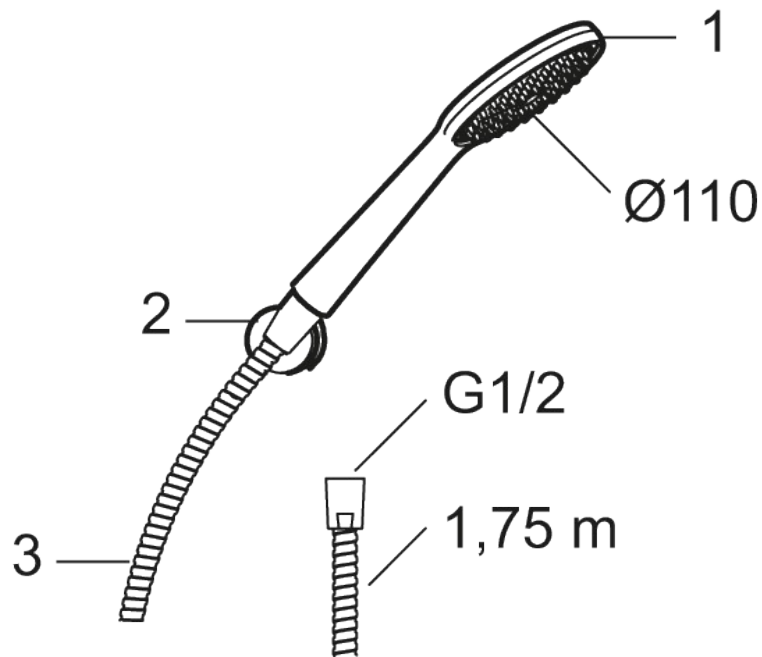

Unikke egenskaber

Håndbrusesæt 9000XE

9000XE håndbrusersæt er et brusersæt i børstet krom med håndbruser, metalslange og et enkelt tilhørende vægbeslag. Hovedet i generøs størrelse giver en behagelig bruseoplevelse med et godt tryk og god spredning uden at fråse med vandet. Brusersættet kan let monteres i alle typer badeværelser.

Artikel-nummer: 86722000 Flow 3 bar: 7,6 l/m

Beskrivelse: Krom

- Håndbruser med kalkafvisende si
- Pakningen skal monteres.
- Lead Free (blyfri)
- OBS! Bruserslangen må ikke monteres med afspærring.

PRODUKTBEKRIVELSE

Håndbrusesæt 9000XE

9000XE håndbrusersæt er et brusersæt i børstet krom med håndbruser, metalslange og et enkelt tilhørende vægbeslag. Hovedet i generøs størrelse giver en behagelig bruseoplevelse med et godt tryk og god spredning uden at fråse med vandet. Brusersættet kan let monteres i alle typer badeværelser.

Artikel-nummer: 86722000

Reservedelsliste

NR.	FMM-NR	VVS	BESKRIVELSE
1	S600330		Håndbruser, krom
2	S600208		Håndbruseholder, krom
3	S600109	745137194	Bruseslange 1,75 m, krom