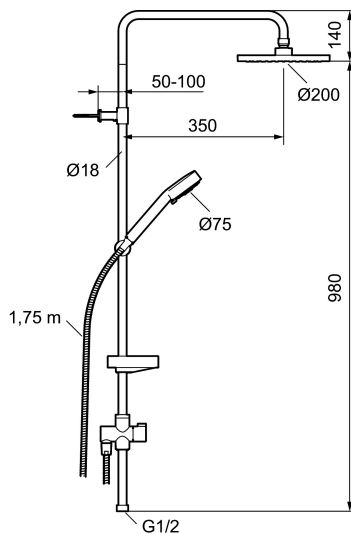

Loftbrusersæt 9000E

9000E serien raffineres og suppleres løbende. Ergonomi og miljøhensyn går hånd i hånd med kvalitet og godt design. Serien har udmærket sig på flere områder og ikke mindst seriens miljø-og sikkerhedsmæssige egenskaber har konstant været i bevidstheden ved udviklingen af de nye brusersæt. Ingen detalje er overladt til tilfældighederne.

Artikel-nummer: 93921000 VVS: 737537224 Flow 3 bar: 7,5 l/m
Beskrivelse: Krom

- Brusestang med hovedbruser Ø200 mm håndbruser Ø75 mm med 2 stråleindstillinger, 1750 mm bruseslange, sæbeskål og omskifter.
- Justerbar rørholder med membran.
- Eco Flow, hovedbruser 12 l/min., og håndbruser 12 l/min.
- Hovedbruser og håndbruser har kalkafvisende si.
- Rub clean.
- Kan tilpasses i længden.