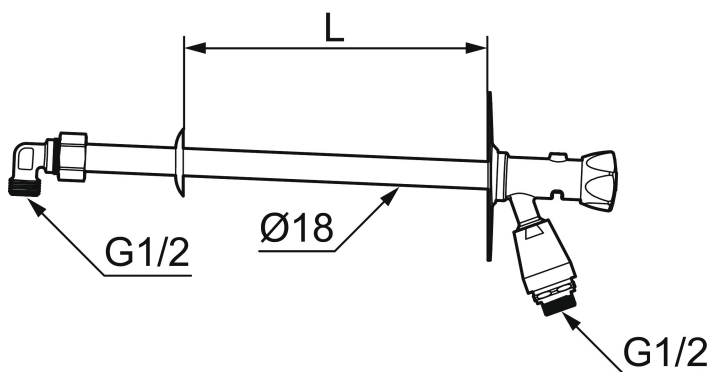

Vattenutkastaren dränerar sig själv vid varje användning, och när du stänger av vattnet framåt hösten är den fryssäker om trädgårdsslangen och snabbkopplingen är demonterad.

Art.nr: 42940410 RSK: 4316702

Utförande: För vägg tjocklek max 400 mm

Unika egenskaper

Skyddsmodul **HD**

- För vägg tjocklek max 400 mm
- Självdränerande och därmed frostsäker
- Med vakuumventil och ratt
- Med typgodkänd backventil
- Kan kapas för anpassning mot vägg tjocklek
- Väggbrixa: Höjd 106 mm, bredd 66 mm, skruvhål diagonalt
- Återströmningskydd enligt EU-standard SS-EN 1717