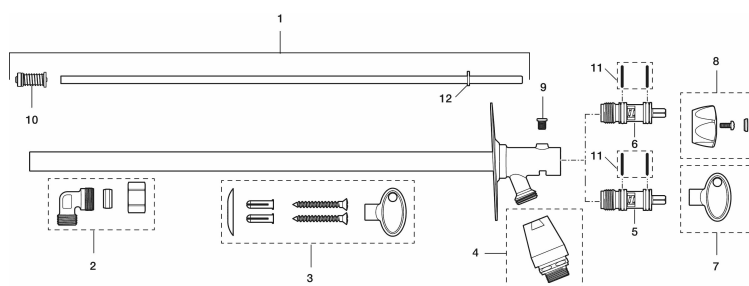

PRODUKTBESKRIVNING

Trädgårdskran med vakuumentil och ratt

Vatten behövs inte bara inne i hus, utan även i exempelvis trädgårdar. Och eftersom det inte alltid är sköna maj i vårt land, behöver trädgårdskranarna klara lite tuffare krav.

Vattenutkastaren dränerar sig själv vid varje användning, och när du stänger av vattnet framåt hösten är den fryssäker om trädgårdsslangen och snabbkopplingen är demonterad.

Art.nr: 42940410

RSK: 4316702

Reservdelslista

NR.	ART.NR	RSK	BESKRIVNING
1	37570400	4316710	Spindel, längd=400 mm
1	37570600	4316711	Spindel, längd=600 mm
1	37571000	4316712	Spindel, längd=1000 mm
2	37551000	4316708	Ventilhus med kona och mutter
3	39144300	4316713	Fästdetaljer
4	29815000	5045393	Vakuumentil, 10-pack
4	29815009	5045391	Vakuumentil, 1-pack
5	35160009	4316706	Kranöverdel för lös nyckel, butiksförpackad
6	35160019	4316707	Kranöverdel för lös ratt, butiksförpackad
7	42760009	4316714	Nyckel, svart, butiksförpackad
8	42770000	4316715	Ratt
9	37590000		Skruv M5x6
10	37580000	5438346	Kägelkit till spindel 3757
11	37801790	8314140	O-ring 17,3x2,4, 2-pack
12	37521000		Kägelstyrning, 3-pack