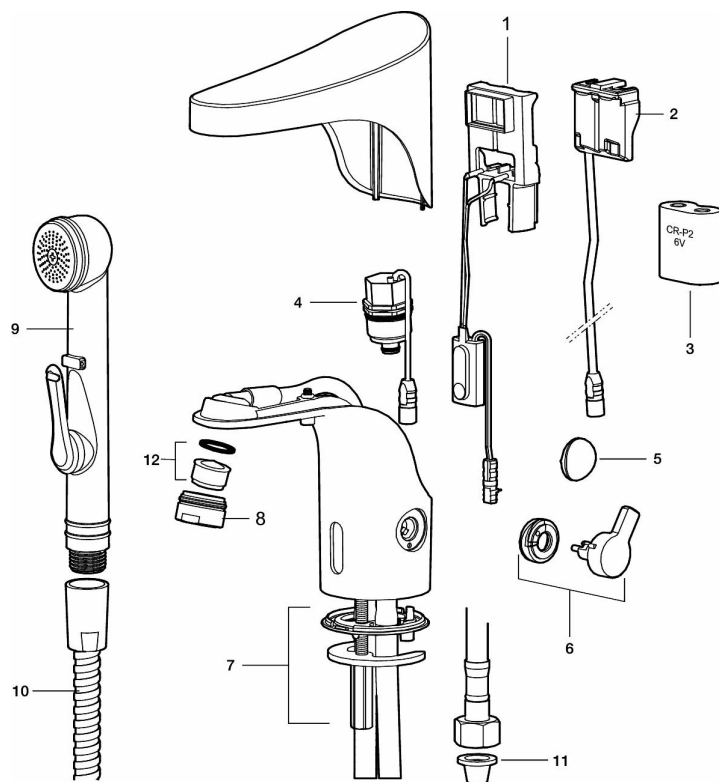

## 9000E tronic servantbatteri, batteridrift

**Artikkelnummer:** 16410003      **NRF:** 4300127

**Utførende:** Børstet krom, batteridrift, inkl. batteri 6V

**Flow 3 bar:** 5.5 l/m

- Mykstengende
- Med temperaturspak, batteridrift (inkl. batteri 6V)
- Vandalsikker i metall, også kåpen
- Eco energi- og vannbesparende konstantvannmengde 5 l/min ved 2–6 bar
- Tappetidbegrensning hindrer oversvømming
- Tappefunksjon 30 sek. via sensor
- Avstengning av vannmengde i 60 sek. via sensor (anvendes f. eks. ved rengjøring)
- Lavt strømforbruk - lang livslengde
- Kan gjennomspyles med hettvann for legionella sanering
- IP klasse sensor, IP67
- Miljøvennlig materiale, Lead Free (blyfri) og nikkelfri
- Med tilbakeslagsventiler etter standard EN 1717

### Installasjon:

- Enkel installasjon og service
- Avtagbart temperaturspak som kan erstattes med et medfølgende lokk
- Samtlige modeller kan tilpasses for batteri- eller nettdrift 12V AC/DC
- Ved nettdrift bruk adaptersett FMM S600147
- Automatisk justering av sensoravstand
- Fleksible Soft PEX®-rør med 3/8" mutter
- Hulltagning Ø33,5-37 mm

### Innstillinger:

- Stillbar temperaturbegrensning
- Programmerbar funksjon for hygienespuling

- Velgbar tappetid