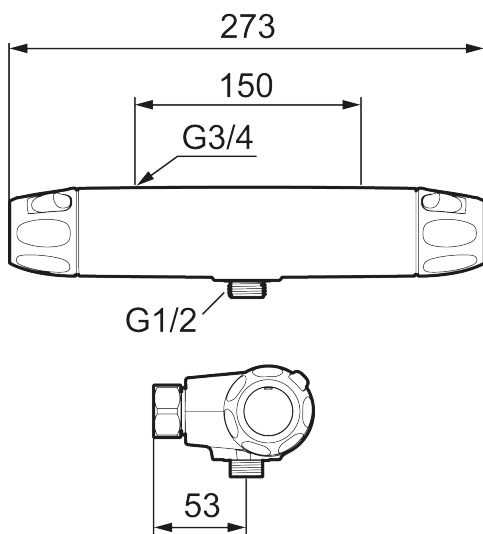

Unikke egenskaber

Tilbageløbssikring

- Unik tryk- og temperaturstyring.
- ½ ned.
- Keramisk lukning.
- Kontraventiler.
- Skoldningssikring v/38°C.
- Eco stop.
- Lead Free (blyfri).
- Snavsfilter rundt om reguleringsindsatsen.
- 150-153 c/c.
- Lydklasse 1.
- **10 års funktionsgaranti.**