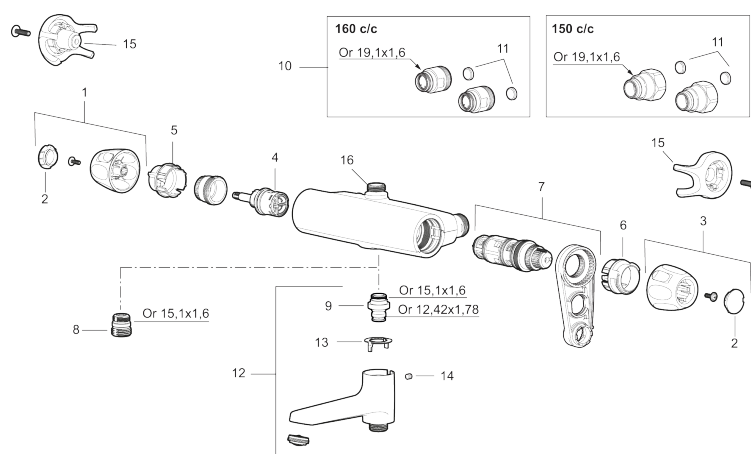

PRODUKTBEKRIVELSE

Termostatarmatur 9000XE

9000XE brusearmatur i krom er efterfølgeren til et af vores bedst sælgende armaturer. Designet er lige så sofistikeret som forgængerens, men er blevet opgraderet med dobbelte kontraventiler, hurtigere temperaturregulering, lavere vægt og lyddæmpende funktioner.

Artikel-nummer: 86808500

Reservedelsliste

NR.	FMM-NR	VVS	BESKRIVELSE
1	S600083		Greb til lukning og regulering af vandmængde, krom
1	S600083.75		Greb til lukning og regulering af vandmængde, børstet krom
2	S600116		Dæksel, krom
2	S600116.75		Dæksel, børstet krom
3	S600082		Greb til regulering af temperaturen, krom
3	S600082.75		Greb til regulering af temperaturen, børstet krom
4	S600020		Reversibelt topstykke 12 l/min, inkl. serviceværktøj
4	S600269	745136020	Reversibelt topstykke 12 l/min
4	S600021		Reversibelt topstykke 22 l/min, inkl. serviceværktøj
4	S600270	745136021	Reversibelt topstykke 22 l/min
5	S600086		Stopring, til en udgang (ned eller op)
6	S600087		Skoldningssikringsring, max 50°C
6	S600026		Skoldningssikringsring, max 42°C
6	S600365		Spærrering, max 38°, sort
7	S600084		Termostatindsats inkl. serviceværktøj
7	S600271	745136000	Termostatindsats, uden værktøj
8	S600088		Nippel M18x1-G1/2 (brusearmatur)
9	39754000	745136419	Nippel M18x1 m. o-ring (kararmatur)