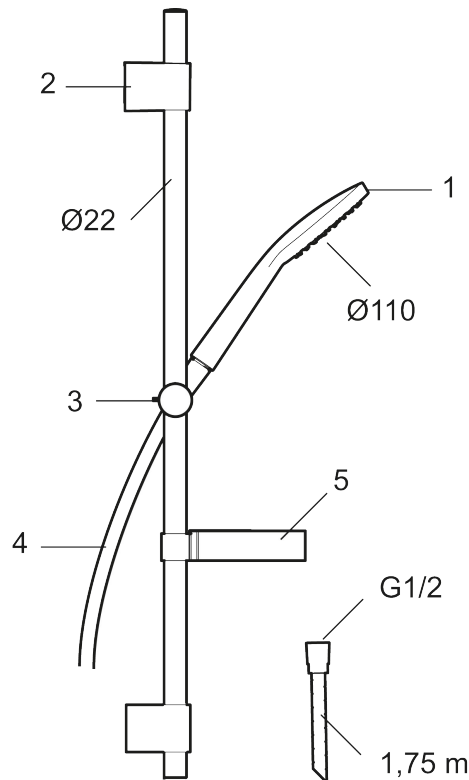

9000XE dusjgarnityr XL

9000XE dusjsett er et dusjsett i krom med metallslange og justerbare veggfester, her med ekstra lang dusjstang. Det sjenerøst utformede munnstykket gir en behagelig dusjopplevelse med godt trykk og jevn spredning – uten å sløse med vannet. Dusjsettet monteres enkelt i alle typer badrom.

Artikkelnummer: 86701100 **NRF:** 1458556 **Flow 3 bar:** 7,6 l/m
Utførende: Krom

- Hånddusj med kalkavvisende sil
- Med såpeskål
- Glidestangen har fleksibelt øvre veggfeste
- Lead Free (blyfri)

Unike funksjoner

PRODUKTBESKRIVNING

9000XE dusjgarnityr XL

9000XE dusjsett er et dusjsett i krom med metallslange og justerbare veggfester, her med ekstra lang dusjstang. Det sjenerøst utformede munnstykket gir en behagelig dusjopplevelse med godt trykk og jevn spredning – uten å sløse med vannet. Dusjsettet monteres enkelt i alle typer badrom.

Artikkelnummer: 86701100 NRF: 1458556

Reservedelsliste

NR.	FMM-NR	NRF	BESKRIVELSE
1	S600330	1430868	Hånddusj, krom
2	S600266	8239702	Dusjrørklammer, krom, 2 stk
3	S600246		Hånddusjholder/glider Ø22, krom
4	S600109	4304992	Dusjslange, 1,75 m, krom
5	S600331	1430869	Såpeskål