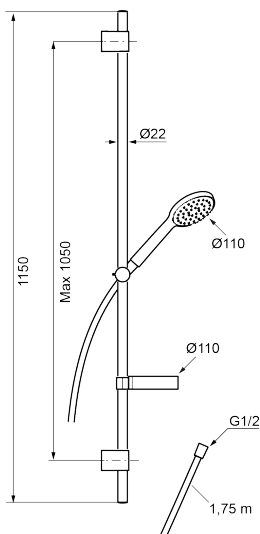

9000XE dusjgarnityr XL

9000XE dusjsett er et dusjsett i krom med metallslange og justerbare veggfester, her med ekstra lang dusjstang. Det sjenerøst utformede munnstykket gir en behagelig dusjopplevelse med godt trykk og jevn spredning – uten å sløse med vannet. Dusjsettet monteres enkelt i alle typer badrom.

Artikkelnummer: 86701100 **NRF:** 1458556 **Flow 3 bar:** 7,6 l/m
Utførende: Krom

- Hånddusj med kalkavvisende sil
- Med såpeskål
- Glidestangen har fleksibelt øvre veggfeste
- Lead Free (blyfri)

Unike funksjoner

PRODUKTBESKRIVNING

9000XE dusjgarnityr XL

9000XE dusjsett er et dusjsett i krom med metallslange og justerbare veggfester, her med ekstra lang dusjstang. Det sjenerøst utformede munnstykket gir en behagelig dusjopplevelse med godt trykk og jevn spredning – uten å sløse med vannet. Dusjsettet monteres enkelt i alle typer badrom.

Artikkelnummer: 86701100 NRF: 1458556

Reservedelsliste

NR.	FMM-NR	NRF	BESKRIVELSE
1	S600330	1430868	Hånddusj, krom
2	S600266	8239702	Dusjrørklammer, krom, 2 stk
3	S600246		Hånddusjholder/glider Ø22, krom
4	S600109	4304992	Dusjslange, 1,75 m, krom
5	S600331	1430869	Såpeskål