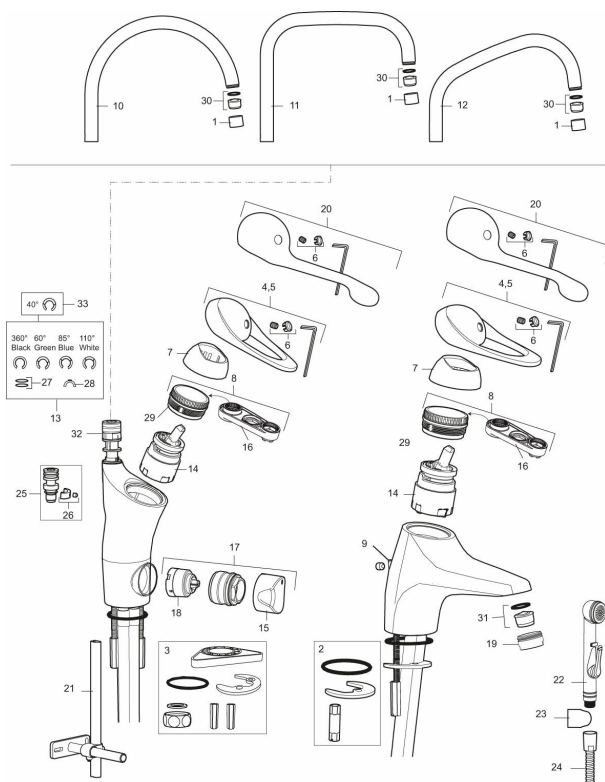

9000E for servant, med hånddusj, avstengning for maskin og 150 mm spak

Artikkelnummer: 80584000

NRF: 4300024

Utførende: Krom

- Selvstengende hånddusj, slange 1,5 m
- Mykstengende
- Kaldstart
- Eco Flow (energi- og vannbesparende strålesamler)
- Vannmengdebegrenser og temperatursperre
- Med tilbakeslagsventil etter standard EN 1717
- Svingbar tut sperre 60°, 85°, 110° eller 360°
- Avstengning for maskin Kv, omstillbar til Vv
- For hull Ø32 - 36 mm
- Spak 150 mm.

NR.	FMM-NR	NRF	BESKRIVELSE
14	59126000		Innsats m/Eco Plus kaldstart (grønn ring)
15	59280000	4303929	Vrider, krom
16	60770000	4303931	Innsatsnøkkel
17	59290000	4303932	Avstengningsventil komplett, krom
18	59271000	4305716	Innsats for maskinavstengning
19	29142400		Hylse for strålesamler M24 utv., 13 mm
20	58501800	4303903	Spak Care L-180 mm, krom
21	39147000	4303875	Stabiliseringssats
22	S600206	4305294	Selvstengende hånddusj, krom
23	34093000	4304551	Hånddusjholder
24	S600207		Høytrykkslange, lengde 1,5 m, krom
25	37791000		Tutnippel for fast tut, komplett
26	38081000		Stoppskrue med sperresegment for fast tut
27	37801550		O-ring (15,54 x 2,62), 2-pakk
28	58642000		Sperrebrikke, 2 pakk (sort/grå)
29	29390000		Innsatsmutter
30	29102290		Innsats strålesamler 7-9 l/min ved 3 bar
30	29102890		Innsats strålesamler 10-13 l/min ved 3 bar, f/Eco Plus
31	29102910		Innsats strålesamler 5,5-6,5 l/min ved 3 bar
31	29102710		Innsats strålesamler 9-11 l/min ved 3 bar, f/Eco Plus
31	29100500		Innsats strålesamler 5 l/min ved 2-6 bar, Eco
32	S600018		Tutnippel, komplett
33	58644000		Sperrering 40°