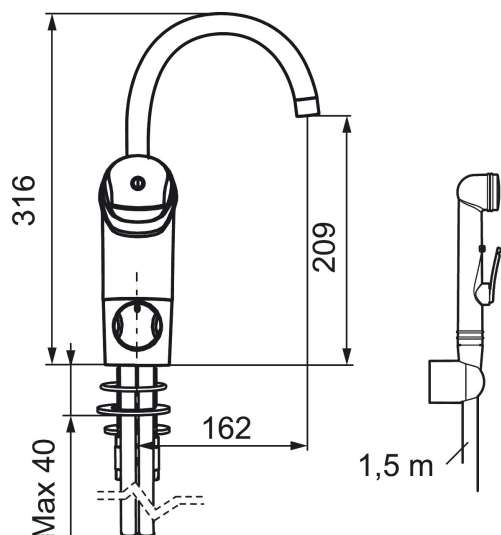

9000E for servant, med hånddusj, avstengning for maskin og 150 mm spak

Artikkelnummer: 80584000

NRF: 4300024

Utførende: Krom

- Selvstengende hånddusj, slange 1,5 m
- Mykstengende
- Kaldstart
- Eco Flow (energi- og vannbesparende strålesamler)
- Vannmengdebegrenser og temperatursperre
- Med tilbakeslagsventil etter standard EN 1717
- Svingbar tut sperre 60°, 85°, 110° eller 360°
- Avstengning for maskin Kv, omstillbar til Vv
- For hull Ø32 - 36 mm
- Spak 150 mm.

NR.	FMM-NR	NRF	BESKRIVELSE
14	59126000		Innsats m/Eco Plus kaldstart (grønn ring)
15	59280000	4303929	Vrider, krom
16	60770000	4303931	Innsatsnøkkel
17	59290000	4303932	Avstengningsventil komplett, krom
18	59271000	4305716	Innsats for maskinavstengning
19	29142400		Hylse for strålesamler M24 utv., 13 mm
20	58501800	4303903	Spak Care L-180 mm, krom
21	39147000	4303875	Stabiliseringssats
22	S600206	4305294	Selvstengende hånddusj, krom
23	34093000	4304551	Hånddusjholder
24	S600207		Høytrykkslange, lengde 1,5 m, krom
25	37791000		Tutnippel for fast tut, komplett
26	38081000		Stoppskrue med sperresegment for fast tut
27	37801550		O-ring (15,54 x 2,62), 2-pakk
28	58642000		Sperrebrikke, 2 pakk (sort/grå)
29	29390000		Innsatsmutter
30	29102290		Innsats strålesamler 7-9 l/min ved 3 bar
30	29102890		Innsats strålesamler 10-13 l/min ved 3 bar, f/Eco Plus
31	29102910		Innsats strålesamler 5,5-6,5 l/min ved 3 bar
31	29102710		Innsats strålesamler 9-11 l/min ved 3 bar, f/Eco Plus
31	29100500		Innsats strålesamler 5 l/min ved 2-6 bar, Eco
32	S600018		Tutnippel, komplett
33	58644000		Sperrering 40°