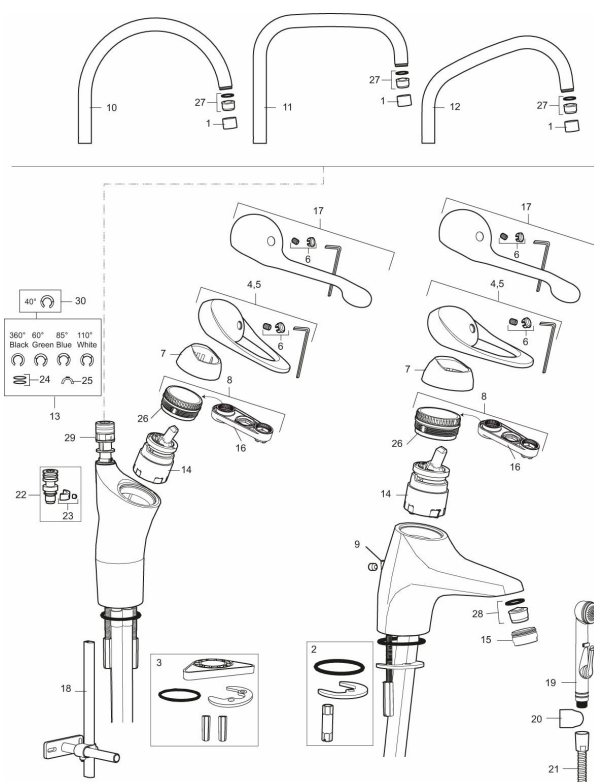

PRODUKTBESKRIVNING

9000E II köksblandare

Sveriges mest sålda blandare!

Köket är den del av hemmet där allt händer. Det är här det lagas, bakas och fejas – varje dag. Då är det viktigt att verktygen håller. Det gäller inte minst kökskranen som ska bekänna färg i många tuffa år. FM Mattsson 9000E gör vad den ska effektivt, gång efter gång utan onödigt slöseri av varmvatten.

Art.nr: 80006010

Reservdelslista

NR.	ART.NR	RSK	BESKRIVNING
1	29142200	8281524	Hylsa M22 inv.
2	S600160	8387096	Monteringssats, tvättställsblandare
3	39141800		Monteringssats, köksblandare utan DM-avst.
4	58500000	8591936	Spak, komplett, längd: 90 mm
5	58501750	8591937	Spak, komplett, längd: 150 mm
6	58510000	8591944	Färgmarkering och fästskruv till spak
7	58520000	8591945	Täckhylsa
8	58530140	8241726	Fästnippel med serviceverktyg
9	58540000	8591940	Kedjefäste
10	58600000	8154074	Utloppspip, C-modell