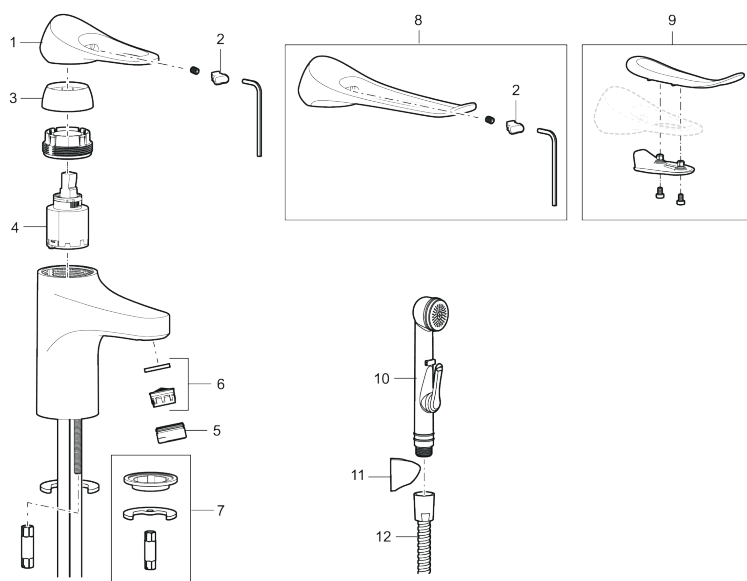

PRODUKTBESKRIVNING

9000XE care tvättställsblandare

9000XE Tvättställsblandare är en tvättställsblandare i krom. Den klassiska designen i kombination med en återhållsam vattenförbrukning gör den till det självklara valet i badrummet. Med den förlängda spaken går det lättare att reglera vattenflödet och temperaturen, vilket kan underlätta din vardag.

Art.nr: 86504010

RSK: 8278963

Reservdelslista

NR.	ART.NR	RSK	BESKRIVNING
1	S600096	8387022	Spak, komplett, krom
1	S600096.75	8387024	Spak, komplett, borstad krom
2	S600097	8387025	Färgmarkering
3	S600101	8387029	Täckhylsa, krom
3	S600101.75	8387031	Täckhylsa, borstad krom
4	S600100	8387028	Insats, med serviceverktyg, för köksblandare (LEED) och tvättställsblandare
4	S600099	8387027	Insats, utan serviceverktyg, för köksblandare (LEED) och tvättställsblandare
4	S600178	8387036	Insats, med serviceverktyg, för tvättställsblandare med sidohanddusch och spolblandare
4	S600272	8387234	Insats, utan serviceverktyg, för tvättställsblandare med sidohanddusch och spolblandare
5	S600156	8280014	Hylsa M24 utv., 13 mm, krom
5	S600156.75	8280015	Hylsa M24 utv., 13 mm, borstad krom
6	S600072	8281671	Strålsamlarinsats, 3 l/min vid 2-6 bar
6	S600226	8280024	Strålsamlarinsats, 1,7 l/min vid 2-6 bar
7	S600160	8387096	Monteringssats, tvättställsblandare
8	S600175	8387083	Care-spak, komplett