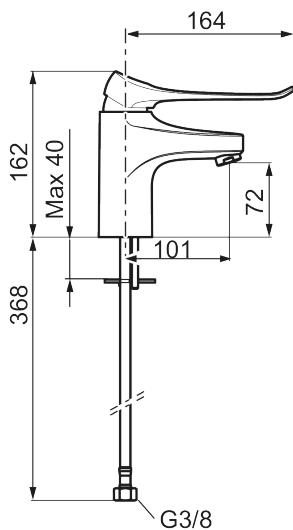

Unika egenskaper

Skyddsmodul 

9000XE care tvättställsblandare

9000XE Tvättställsblandare är en tvättställsblandare i krom. Den klassiska designen i kombination med en återhållsam vattenförbrukning gör den till det självklara valet i badrummet. Med den förlängda spaken går det lättare att reglera vattenflödet och temperaturen, vilket kan underlätta din vardag.

Art.nr: 86504010 RSK: 8278963 Flöde 3 bar: 4,5 l/min
Utförande: Krom

- Kallstartsfunktion
- Mjukstängande med keramisk avstängning
- Inbyggd, lätt omställbar flödesbegränsning och temperaturspär
- Eco Flow (energi- och vattenbesparande strålsamlare)
- Flexibla anslutningsrör i metallspunnen Soft PEX[®], lekande G3/8
- Lead Free (blyfri)
- Ljudklass 1
- Hålmått Ø34–37 mm

Art.nr: 86504010

RSK: 8278963

Reservdelslista

NR.	ART.NR	RSK	BESKRIVNING
1	S600096	8387022	Spak, komplett, krom
1	S600096.75	8387024	Spak, komplett, borstad krom
2	S600097	8387025	Färgmarkering
3	S600101	8387029	Täckhylsa, krom
3	S600101.75	8387031	Täckhylsa, borstad krom
4	S600100	8387028	Insats, med serviceverktyg, för köksblandare (LEED) och tvättställsblandare
4	S600099	8387027	Insats, utan serviceverktyg, för köksblandare (LEED) och tvättställsblandare
4	S600178	8387036	Insats, med serviceverktyg, för tvättställsblandare med sidohanddusch och spolblandare
4	S600272	8387234	Insats, utan serviceverktyg, för tvättställsblandare med sidohanddusch och spolblandare
5	S600156	8280014	Hylsa M24 utv., 13 mm, krom
5	S600156.75	8280015	Hylsa M24 utv., 13 mm, borstad krom
6	S600072	8281671	Strålsamlarinsats, 3 l/min vid 2-6 bar
6	S600226	8280024	Strålsamlarinsats, 1,7 l/min vid 2-6 bar
7	S600160	8387096	Monteringssats, tvättställsblandare
8	S600175	8387083	Care-spak, komplett

NR.	ART.NR	RSK	BESKRIVNING
9	S600106	8397001	Care-kit
10	S600206	8233049	Självstängande handdusch, krom
11	S600208	8239743	Handduschhållare, krom
12	S600152	8236561	Högtrycksslang, 1500 mm, krom