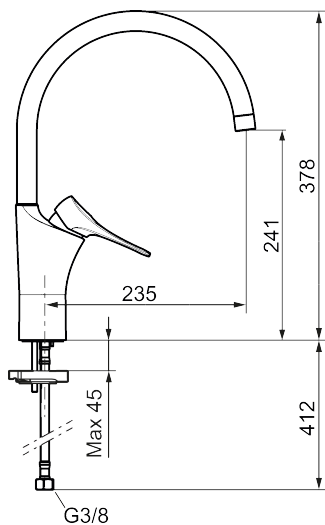

9000XE köksblandare

9000XE Köksblandare med C-pip i borstad krom platsar i vilket kök som helst, oavsett storlek. Denna modell har en integrerad elektronisk diskmaskinsavstängning vilket skapar en snygg och säker installation i köket, eftersom den automatiskt stänger av vattnet till diskmaskinen efter att valt tidsprogram löpt ut.

Art.nr: 86020013 **RSK:** 8311598 **Flöde 3 bar:** 6,0 l/min

Utförande: Borstad krom, med integrerad elektronisk diskmaskinsavstängning

Unika egenskaper

- Kallstartsfunktion
- Mjukstängande med keramisk avstängning
- Inbyggd, lätt omställbar flödesbegränsning och temperaturspärri
- Eco Flow (energi- och vattenbesparande strålsamlare)
- Hög, svängbar pip. Spärbricka medföljer för 60°, 85°, 110° eller 360°
- Med integrerad elektronisk diskmaskinsavstängning EDMA, stänger automatisk efter 4 eller 12 timmar
- Flexibla anslutningsrör i metallspunnen Soft PEX®, lekande G3/8
- Lead Free (blyfri)
- Ljudklass 1
- Hålmått Ø34-37 mm
- Skyddsmodul AA avser utloppspip