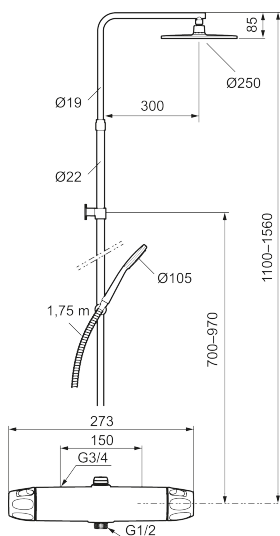

Unike funksjoner

Tilbakeslagssikring