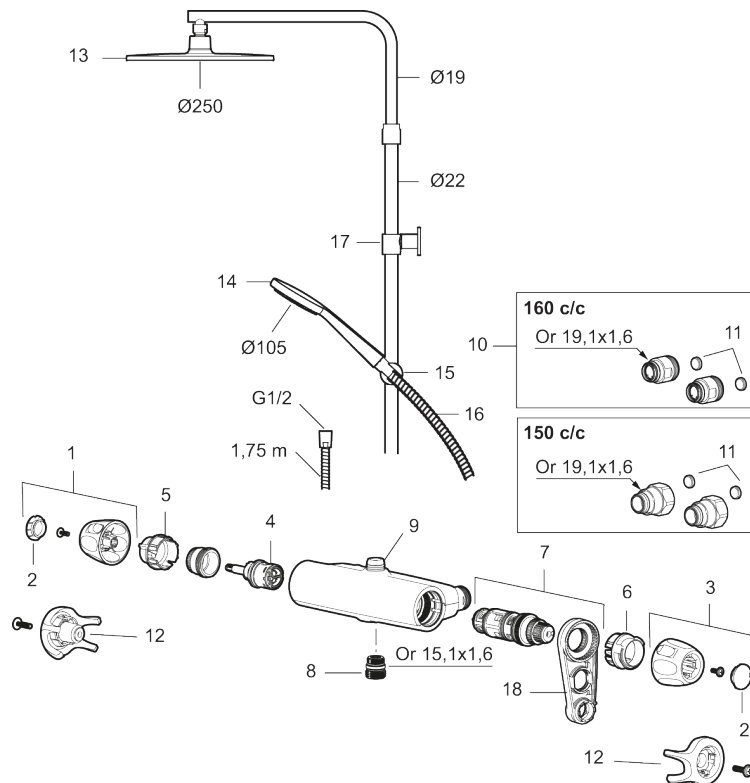

Artikkelnummer: 86831503 NRF: 4304931

Reservedelsliste

NR.	FMM-NR	NRF	BESKRIVELSE
1	S600083	4305266	Ratt, avstengningssiden, krom
1	S600083.75	4305267	Ratt, avstengningssiden, børstet krom
2	S600116	4305285	Dekkløkk, krom
2	S600116.75	4305286	Dekkløkk, børstet krom
3	S600082	4305264	Temperaturratt, krom
3	S600082.75	4305265	Temperaturratt, børstet krom
4	S600020	4294993	Reversibel kranoverdel 12 l/min, inkl. verktøy
4	S600269		Reversibel kranoverdel 12 l/min
5	S600117	4305287	Sperrering, for to utløp (ned og opp)
6	S600087	4305271	Sperrering for temperaturratt, maks 50°C
7	S600084	4305268	Termostatinnsett, komplett inkl. verktøy
7	S600271		Termostatinnsett, uten serviceverktøy

NR.	FMM-NR	NRF	BESKRIVELSE
8	S600088	4305272	Overgangsnippel M18x1-G1/2 (dusjbatteri)
9	S600112	4305284	Utløpsnippel for takdusjrør M18x1
9	S600265		Utløpsnippel for takdusjrør M18x1, med mengderegulerer 9 l/min
10	59800800		Tilslutningsmutter komplett 160 s/s
11	38632006	4305847	Kun innløpsfilter (par)
12	S600105	4305282	Vinge sort (2 stk)
13	S600092	4304978	Dusjkopp m/kuleledd, krom
13	S600092.75	4304981	Dusjkopp m/kuleledd, børstet krom
14	S600091	4304975	Hånddusj, krom
14	S600091.75	4304977	Hånddusj, børstet krom
15	S600093	4304982	Hånddusjholder/Glider (Ø22), krom
15	S600093.75	4304984	Hånddusjholder/Glider (Ø22), børstet, krom
16	S600109	4304992	Dusjslange, 1,75 m, krom
16	S600109.75	4305283	Dusjslange, 1,75 m, børstet krom
17	S600094	4304985	Dusjrørklammer, krom
18	S600298		Serviceverktøy