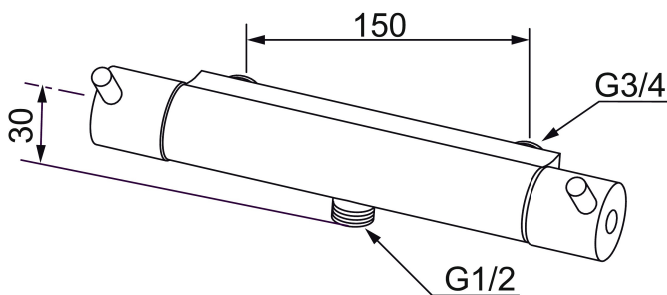

Mora Safe Duschthermostat

Der Mora Safe Duschthermostat ist für anspruchsvolle Einsatzbedingungen entwickelt worden, in denen Robustheit, Zuverlässigkeit und Sicherheit im Mittelpunkt stehen. Bedienelemente, Anschlagringe und Gehäuse wurden in solidem Messing ausgeführt und halten auch starken Beanspruchungen stand. Die bewährte Mora-Thermostatkartusche bietet höchste Regelgenauigkeit auch bei schwierigen Installationsbedingungen. Druckabfall auf der Kaltwasserseite wird augenblicklich kompensiert, im Extremfall schließt die Armatur vollständig.

Der Mora Safe Duschthermostat verfügt über Legio Safe. Das bedeutet, daß in einem gesonderten Desinfektionsprozess die Mischfunktion der Armatur außer Betrieb gesetzt und die gesamte Armatur samt Brauseschlauch und Handbrause thermisch desinfiziert werden kann.

Artikel-Nr.: 702345.0011SA

Ausführung: Chrom/Bedienhebel schwarz

- Mit Legionellenschutz Legio Safe zur thermischen Desinfektion
- Temperaturwähler mit Sicherheitssperre bei 38°C und maximaler Temperatur bei 43°C
- Optional Temperaturwähler mit fester Sicherheitssperre bei 38°C
- Vandalismusgeschützte Ausführung aus Metall
- Bediengriffe und Anschläge aus Metall