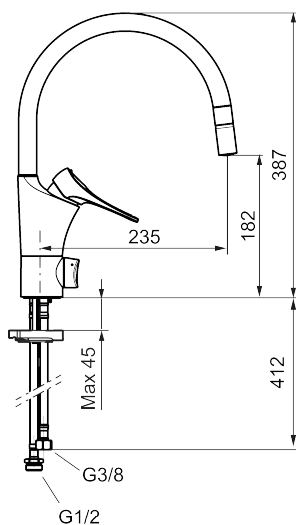

Art.nr: 86013010 RSK: 8311599 Flöde 3 bar: 6,0 l/min

Utförande: Krom

### Unika egenskaper

Skyddsmodul 

- Med ledbar strålsamlare
- Kallstartsfunktion
- Mjukstängande med keramisk avstängning
- Inbyggd, lätt omställbar flödesbegränsning och temperaturspär
- Eco Flow (energi- och vattenbesparande strålsamlare)
- Hög, svängbar pip. Spärbricka medföljer för 60°, 85°, 110° eller 360°
- Med inbyggd keramisk avstängning för disk- och tvättmaskin. Omställbar mellan KV och VV, förinställd på KV
- Flexibla anslutningsrör i metallspunnen Soft PEX®, lekande G3/8
- Lead Free (blyfri)
- Ljudklass 1
- Hålmått Ø34-37 mm
- Skyddsmodul AA avser utloppspip