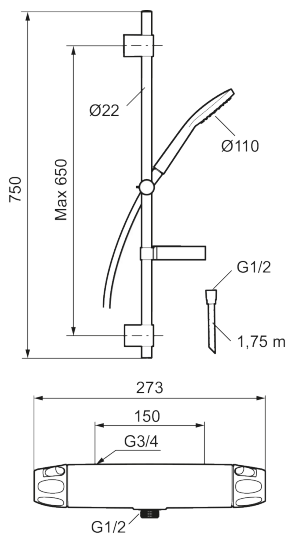

9000XE dusjpakke

9000XE dusjpakke er vår komplette dusjpakke med blandebatteri og dusjsett i krom. Blandebatteriet sammen med det store munnstykket gir en behagelig dusjopplevelse med bra trykk og spredning uten at man sløser med vannet. Dusjpakken monteres enkelt i alle typer baderom. Produktet kan kompletteres med badekartut.

Artikkelnummer: 86823500 **NRF:** 1458548 **Flow 3 bar:** 7,6 l/m
Utførende: Krom. Nytt NRF erstatter 4304934

Unike funksjoner

Tilbakeslagssikring

- Sikkerhetsbatteri med dusjgarnityr
- Med såpeskål
- Hånddusj med kalkavvisende sil
- Glidestangen har fleksibelt øvre veggfeste
- Lead Free (blyfri)
- **10 års funksjonsgaranti og klartgjort for ombruk**