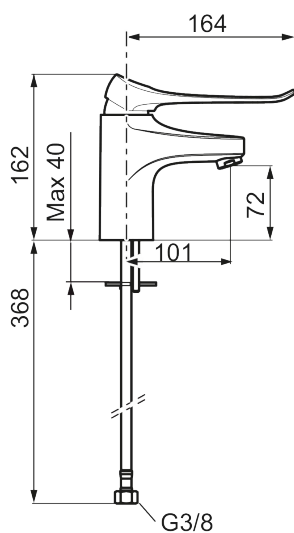

Unike funksjoner

Tilbakeslagssikring

9000XE care servantbatteri med 165 mm spak

Artikkelnummer: 86504110 Flow 3 bar: 1,7 l/m

Utførende: Krom, LEED/BREEAM-tilpasset

- Mykstengende
- Kaldstart
- Eco Flow (energi- og vannbesparende strålesamler)
- Vannmengdebegrenser og temperatursperre
- Lead Free (blyfri)
- Lydklasse 1
- Fleksible Soft PEX®-rør med 3/8" mutter