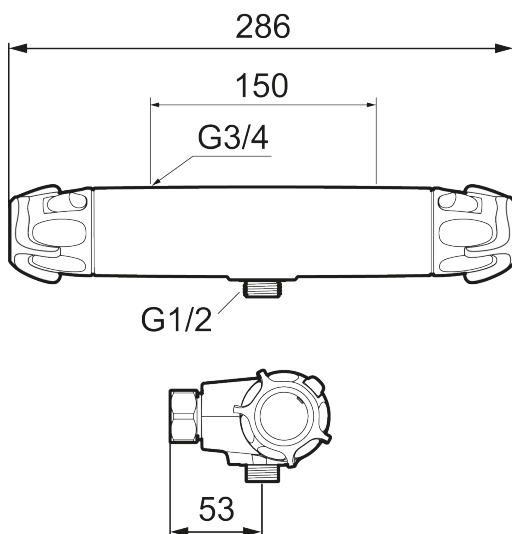

Termostatarmatur 9000XE care

Artikel-nummer: 86804500 Flow 3 bar: 12,2 l/m

Beskrivelse: Krom

Unikke egenskaber

Tilbageløbssikring

- Unik tryk- og temperaturstyring.
- ½ ned.
- Keramisk lukning.
- Kontraventiler.
- Skoldningssikring v/38°C.
- Eco stop.
- Lead Free (blyfri).
- Snavsfilter rundt om reguleringsindsatsen.
- 150-153 c/c.
- Lydklasse 1.
- **10 års funktionsgaranti.**

PRODUKTBEKRIVELSE

Termostatarmatur 9000XE care

Artikel-nummer: 86804500

Reservedelsliste

NR.	FMM-NR	VVS	BESKRIVELSE
1	S600083		Greb til lukning og regulering af vandmængde, krom
1	S600083.75		Greb til lukning og regulering af vandmængde, børstet krom
2	S600116		Dæksel, krom
2	S600116.75		Dæksel, børstet krom
3	S600082		Greb til regulering af temperaturen, krom
3	S600082.75		Greb til regulering af temperaturen, børstet krom
4	S600020		Reversibelt topstykke 12 l/min, inkl. serviceværktøj
4	S600269	745136020	Reversibelt topstykke 12 l/min
4	S600021		Reversibelt topstykke 22 l/min, inkl. serviceværktøj
4	S600270	745136021	Reversibelt topstykke 22 l/min
5	S600086		Stopring, til en udgang (ned eller op)
6	S600087		Skoldningssikringsring, max 50°C
6	S600026		Skoldningssikringsring, max 42°C
6	S600365		Spærrering, max 38°, sort
7	S600084		Termostatindsats inkl. serviceværktøj
7	S600271	745136000	Termostatindsats, uden værktøj
8	S600088		Nippel M18x1-G1/2 (brusearmatur)
9	39754000	745136419	Nippel M18x1 m. o-ring (kararmatur)
10	59800800		Omløber 160 c/c
11	38632006		Filter (par)
12	S600077		Kartud med vridomsifter, krom

NR.	FMM-NR	VVS	BESKRIVELSE
12	S600077.75		Kartud med vridomskifter, børstet krom
13	38521000		Spærrering
14	38086000		Låseskrue
15	S600105		Care-vred, sort, 2 stk
16	39710800		Nippel M18x1-G1/2 (brusearmatur)