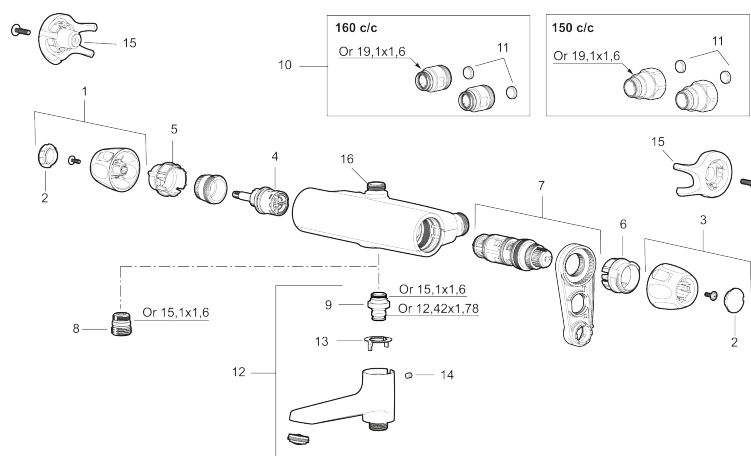

Termostatarmatur 9000XE care

Artikel-nummer: 86804500 Flow 3 bar: 12,2 l/m

Beskrivelse: Krom

Unikke egenskaber

Tilbageløbssikring

- Unik tryk- og temperaturstyring.
- ½ ned.
- Keramisk lukning.
- Kontraventiler.
- Skoldningssikring v/38°C.
- Eco stop.
- Lead Free (blyfri).
- Snavsfilter rundt om reguleringsindsatsen.
- 150-153 c/c.
- Lydklasse 1.
- **10 års funktionsgaranti.**

PRODUKTBEKRIVELSE

Termostatarmatur 9000XE care

Artikel-nummer: 86804500

Reservedelsliste

NR.	FMM-NR	VVS	BESKRIVELSE
1	S600083		Greb til lukning og regulering af vandmængde, krom
1	S600083.75		Greb til lukning og regulering af vandmængde, børstet krom
2	S600116		Dæksel, krom
2	S600116.75		Dæksel, børstet krom
3	S600082		Greb til regulering af temperaturen, krom
3	S600082.75		Greb til regulering af temperaturen, børstet krom
4	S600020		Reversibelt topstykke 12 l/min, inkl. serviceværktøj
4	S600269	745136020	Reversibelt topstykke 12 l/min
4	S600021		Reversibelt topstykke 22 l/min, inkl. serviceværktøj
4	S600270	745136021	Reversibelt topstykke 22 l/min
5	S600086		Stopring, til en udgang (ned eller op)
6	S600087		Skoldningssikringsring, max 50°C
6	S600026		Skoldningssikringsring, max 42°C
6	S600365		Spærrering, max 38°, sort
7	S600084		Termostatindsats inkl. serviceværktøj
7	S600271	745136000	Termostatindsats, uden værktøj
8	S600088		Nippel M18x1-G1/2 (brusearmatur)
9	39754000	745136419	Nippel M18x1 m. o-ring (kararmatur)
10	59800800		Omløber 160 c/c
11	38632006		Filter (par)
12	S600077		Kartud med vridomsifter, krom

NR.	FMM-NR	VVS	BESKRIVELSE
12	S600077.75		Kartud med vridomskifter, børstet krom
13	38521000		Spærrering
14	38086000		Låseskrue
15	S600105		Care-vred, sort, 2 stk
16	39710800		Nippel M18x1-G1/2 (brusearmatur)