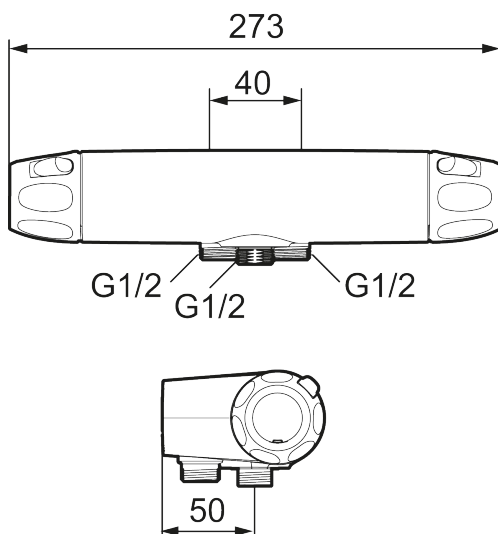

Unikke egenskaber

Tilbageløbssikring

- Unik tryk- og temperaturstyring.
- ½ ned.
- Keramisk lukning.
- Kontraventiler.
- Skoldningssikring v/38°C.
- Eco stop.
- Lead Free (blyfri).
- Snavsfilter rundt om reguleringsindsatsen.
- **10 års funktionsgaranti.**