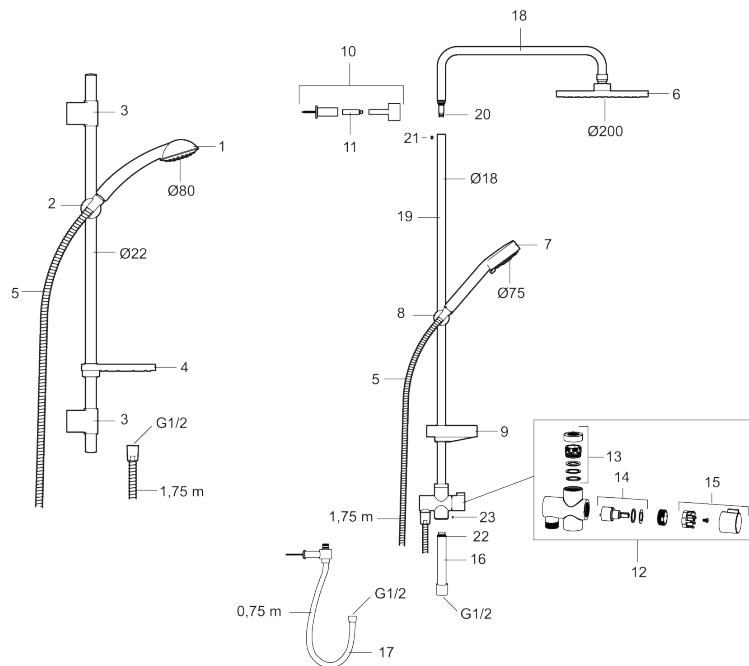

## FMM 9000E Shower System

Artikel-Nr.: 93921000 Flow 3 bar: 7,5 l/m

Ausführung: Chrom

- Handdusche 2 - strahlig
- mit Umsteller
- Handdusche und Kopfdusche mit Eco 12 l/min und Antikalk-System
- mit Seifenschale
- justierbare Wandbefestigung
- kürzbares Duschröhr

### FMM 9000E Shower System

Artikel-Nr.: 93921000

## Ersatzteilliste

NO.	ART.NR	AUSFÜHRUNG
1	94750900	Handbrause, chrom
1	94753900	Handbrause, 3-strahlige, chrom
2	94780000	Halter
3	83710000	Wandhalter
4	94790000	Seifenschale
5	34841750	Chrom, Länge 1.750 mm
6	93991000	Kopfbrause
7	93840900	Handbrause, chrom
8	94671000	Halter
9	93441000	Seifenschale
10	58950000	Wandhalter
11	27923500	Verlängerung
12	58903000	Umsteller, komplett
13	58961000	Ersatzteile für den Umsteller
14	59071000	Einsatz
15	59081000	Rad vom Umsteller
16	58920100	Rohr

<b>NO.</b>	<b>ART.NR</b>	<b>AUSFÜHRUNG</b>
17	93971000	Kupplung
18	58941350	Oberes Rohr
19	58930959	Unteres Rohr, Länge 950 mm
20	37800938	O-ring 7,1 x 1,6 (2 St.)
21	38082000	Schraube
22	37801378	O-ring 12,42 x 1,78 (2 St.)
23	38086000	Schraube