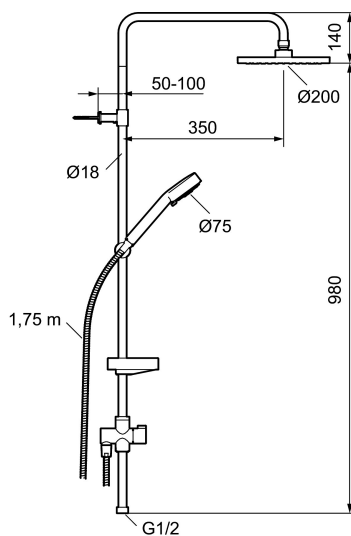

## FMM 9000E Shower System

Artikel-Nr.: 93921000 Flow 3 bar: 7,5 l/m

Ausführung: Chrom

- Handdusche 2 - strahlig
- mit Umsteller
- Handdusche und Kopfdusche mit Eco 12 l/min und Antikalk-System
- mit Seifenschale
- justierbare Wandbefestigung
- kürzbares Duschröhr

## Ersatzteilliste

NO.	ART.NR	AUSFÜHRUNG
1	94750900	Handbrause, chrom
1	94753900	Handbrause, 3-strahlige, chrom
2	94780000	Halter
3	83710000	Wandhalter
4	94790000	Seifenschale
5	34841750	Chrom, Länge 1.750 mm
6	93991000	Kopfbrause
7	93840900	Handbrause, chrom
8	94671000	Halter
9	93441000	Seifenschale
10	58950000	Wandhalter
11	27923500	Verlängerung
12	58903000	Umsteller, komplett
13	58961000	Ersatzteile für den Umsteller
14	59071000	Einsatz
15	59081000	Rad vom Umsteller
16	58920100	Rohr

<b>NO.</b>	<b>ART.NR</b>	<b>AUSFÜHRUNG</b>
17	93971000	Kupplung
18	58941350	Oberes Rohr
19	58930959	Unteres Rohr, Länge 950 mm
20	37800938	O-ring 7,1 x 1,6 (2 St.)
21	38082000	Schraube
22	37801378	O-ring 12,42 x 1,78 (2 St.)
23	38086000	Schraube