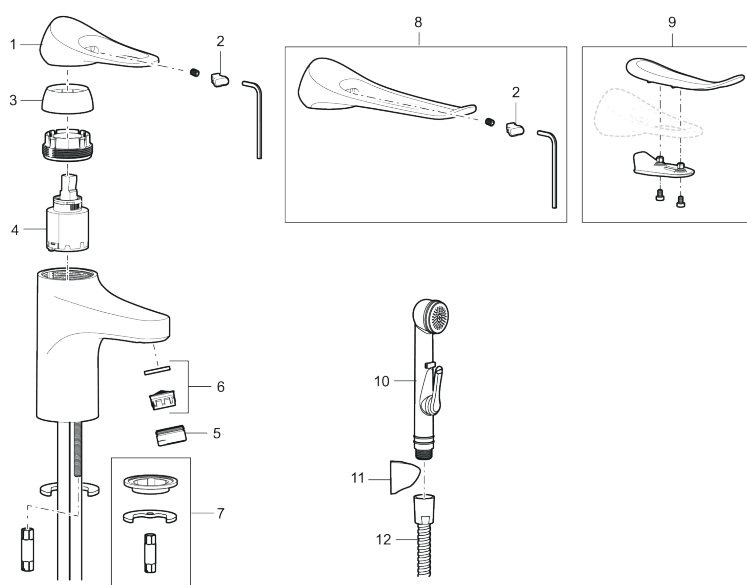

PRODUKTBESKRIVNING

9000XE servantbatteri

9000XE Servantbatteri LEED/BREEAM-tilpasset er et servantbatteri i børstet krom. Den klassiske designen i kombinasjon med et sparsomt vannforbruk gjør det til et opplagt valg på baderommet. Produktet er LEED/BREEAM-tilpasset. Det innebærer at det oppfyller de vannmengdekravene som stilles til visse ny- og ombygginger.

Artikkelnummer: 86507113   NRF: 4300134

Reservedelsliste

NR.	FMM-NR	NRF	BESKRIVELSE
1	S600096	4305273	Spak, krom
1	S600096.75	4305274	Spak, børstet krom
2	S600097	4305275	Merkeplugg
3	S600101	4305279	Dekkhylse, krom
3	S600101.75	4305281	Dekkhylse, børstet krom
4	S600100	4305278	Innsats, inkl. serviceverktøy, kjøkkenbatterier (LEED) og servantbatterier
4	S600099	4305277	Innsats, uten serviceverktøy, kjøkkenbatterier (LEED) og servantbatterier
4	S600178	4305292	Innsats med verktøy
4	S600272		Innsats, uten serviceverktøy
5	S600156	4305246	Hylse for strålesamler M24 utv., 13 mm, krom
5	S600156.75	4305247	Hylse for strålesamler M24 utv., 13 mm, børstet krom
6	S600072	4305261	Innsats strålesamler 3 l/min ved 2–6 bar
6	S600226	4305296	Innsats strålesamler 1,7 l/min ved 2–6 bar
7	S600160		Monteringstilbehør for servantbatteri