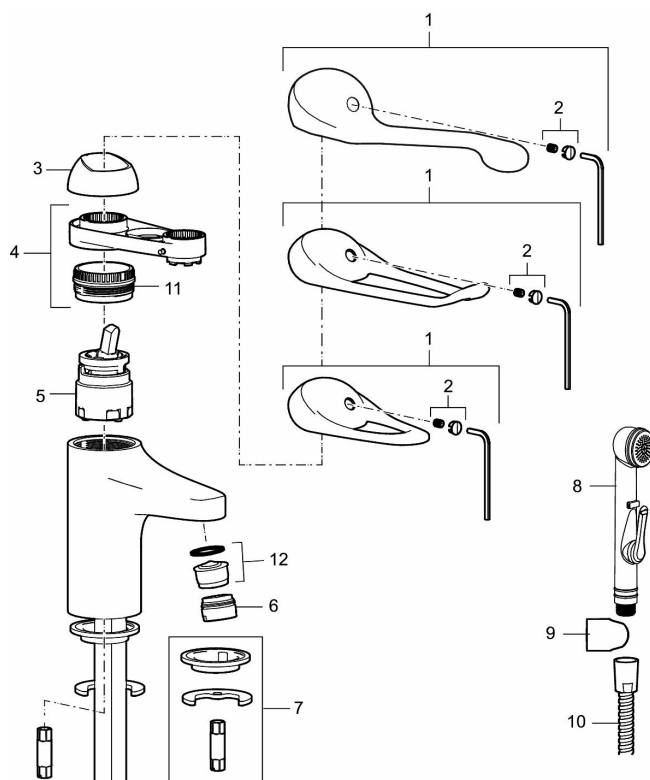

9000E servantbatteri, med 150 mm spak

Artikkelnummer: 80654010

NRF: 4300042

Utførende: Krom

Flow 3 bar: 6.0 l/m

- Med oppløftventil
- Mykstengende
- Eco Flow (energi- og vannbesparende strålesamler)
- Kaldstart
- Vannmengdebegrenser og temperatursperre
- Spak: 150 mm
- Fleksible Soft PEX®-rør med 3/8" mutter

Reservedelsliste

NR.	FMM-NR	NRF	BESKRIVELSE
1	58500000	4303917	Spak L-90 mm, krom
1	58501750	4303918	Spak Care L-150 mm, krom
1	58501800	4303903	Spak Care L-180 mm, krom
2	58510000	4303919	Merkeplugg og skrue
3	58520000	4303921	Dekkhylse, krom
4	58530140	4303922	Innsatsmutter m/verktøy
5	59120009	4303851	Innsats kaldstart m/verktøy (grønn ring)
5	59120000	4303831	Innsats, kaldstart (grønn ring)
5	59126000		Innsats m/Eco Plus kaldstart (grønn ring)
5	S600232		Innsats, for servantbatteri, LEED-tilpasset
6	29142400		Hylse for strålesamler M24 utv., 13 mm
7	39140800	4303914	Monteringstilbehør for servantbatterier
8	S600206	4305294	Selvtstengende hånddusj, krom
9	34093000	4304551	Hånddusjholder
10	S600207		Høytrykkslange, lengde 1,5 m, krom
11	29390000		Innsatsmutter
12	29102910		Innsats strålesamler 5,5-6,5 l/min ved 3 bar

NR.	FMM-NR	NRF	BESKRIVELSE
12	29102710		Innsats strålesamler 9-11 l/min ved 3 bar, f/Eco Plus
12	29100500		Innsats strålesamler 5 l/min ved 2-6 bar, Eco
12	S600072	4305261	Innsats strålesamler 3 l/min ved 2-6 bar