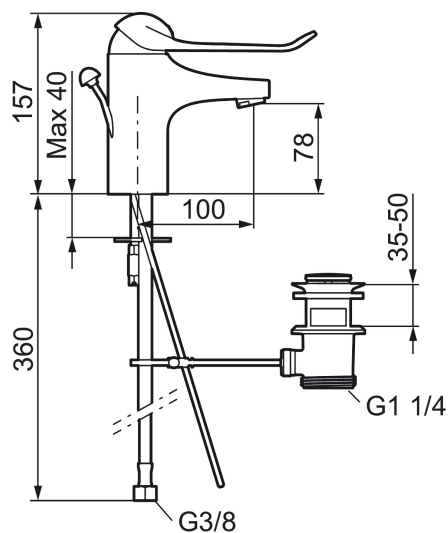

9000E servantbatteri, med 150 mm spak

Artikkelnummer: 80654010

NRF: 4300042

Utførende: Krom

Flow 3 bar: 6.0 l/m

- Med oppløftventil
- Mykstengende
- Eco Flow (energi- og vannbesparende strålesamler)
- Kaldstart
- Vannmengdebegrenser og temperatursperre
- Spak: 150 mm
- Fleksible Soft PEX®-rør med 3/8" mutter

Reservedelsliste

NR.	FMM-NR	NRF	BESKRIVELSE
1	58500000	4303917	Spak L-90 mm, krom
1	58501750	4303918	Spak Care L-150 mm, krom
1	58501800	4303903	Spak Care L-180 mm, krom
2	58510000	4303919	Merkeplugg og skrue
3	58520000	4303921	Dekkhylse, krom
4	58530140	4303922	Innsatsmutter m/verktøy
5	59120009	4303851	Innsats kaldstart m/verktøy (grønn ring)
5	59120000	4303831	Innsats, kaldstart (grønn ring)
5	59126000		Innsats m/Eco Plus kaldstart (grønn ring)
5	S600232		Innsats, for servantbatteri, LEED-tilpasset
6	29142400		Hylse for strålesamler M24 utv., 13 mm
7	39140800	4303914	Monteringstilbehør for servantbatterier
8	S600206	4305294	Selvtstengende hånddusj, krom
9	34093000	4304551	Hånddusjholder
10	S600207		Høytrykkslange, lengde 1,5 m, krom
11	29390000		Innsatsmutter
12	29102910		Innsats strålesamler 5,5-6,5 l/min ved 3 bar