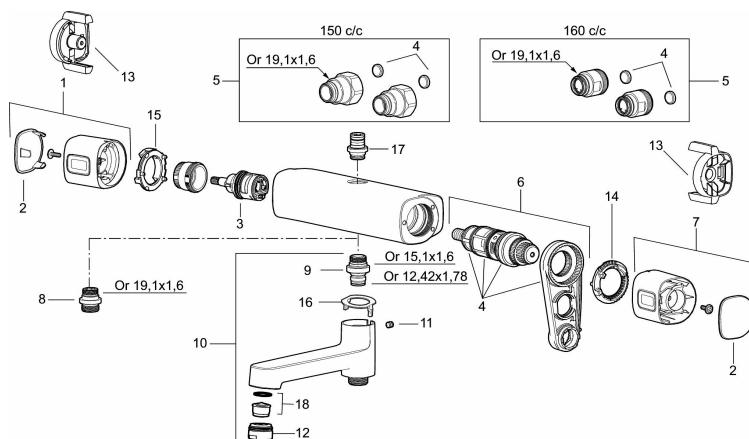

PRODUKTBEKRIVELSE

Combisæt Siljan sikkerhedsarmatur til badekar

I vores nye Siljan serie, har vi forenet design og miljø- og energibesparende funktioner uden at give afkald på komfort. Siljan findes flere varianter af både loftbruser- og håndbrusersæt. Kombiner sætterne med et Siljan termostatarmatur eller vælg en af de smarte alt-i-en pakker, hvor brusersæt og termostatarmatur indgår.

Artikel-nummer: 83931500   VVS: 722859804

Reservedelsliste

NR.	FMM-NR	VVS	BESKRIVELSE
1	35480009		Greb til lukning og regulering af vandmængde
2	39031500		Dæksel
3	35980009		Keramisk topstykke, reversibelt
4	38680009	745137758	Filtersæt, inkl. o-ringe og serviceværktøj
5	59800800		Omløber 160 c/c
5	59810800		Omløber 150 c/c
6	S600275	745137759	Reguleringsindsats, komplet med serviceværktøj
7	35480109		Greb til regulering af temperaturen
8	39710800		Nippel M18x1-G1/2 (brusearmatur)
9	39754000	745136419	Nippel M18x1 m. o-ring (kararmatur)
10	83990000		Kartud med vridomskifter, krom
11	38086000		Låseskrue
12	29142400		Perlatorhylster M24 udv., 13 mm
13	35976209		Care-vred, sort, 2 stk
14	38523000		Spærrering
15	38531000		Stopring, standard
15	38531040		Stopring, reversibelt