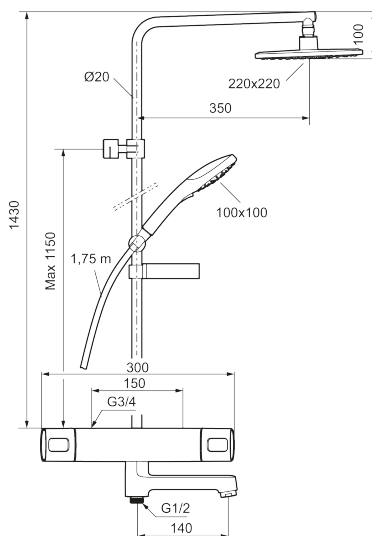

Combisæt Siljan sikkerhedsarmatur til badekar

I vores nye Siljan serie, har vi forenet design og miljø- og energibesparende funktioner uden at give afkald på komfort. Siljan findes flere varianter af både loftbruser- og håndbrusersæt. Kombiner sættene med et Siljan termostatarmatur eller vælg en af de smarte alt-i-en pakker, hvor brusersæt og termostatarmatur indgår.

Artikel-nummer: 83931500 **VVS:** 722859804 **Flow 3 bar:** 22,0 l/m
Beskrivelse: Krom, Erstattes af 83932500

- Brusesystem med termostat består af termostatarmatur til badekar Siljan og loftbrusersæt Siljan.
- Brusesystem med stort bruserhoved 220 mm x 220 mm, håndbruser, 1750 mm bruseslange, sæbeskål og integreret omskifter.
- Eco Flow, hovedbruser 12 l/min., og håndbruser 9 l/min.
- Hovedbruser og håndbruser har kalkafvisende si.
- Rub clean.
- Unik tryk- og temperaturstyring.
- 150-153 c/c.
- **5 års Kalk- og Temperaturgaranti på armaturet.**