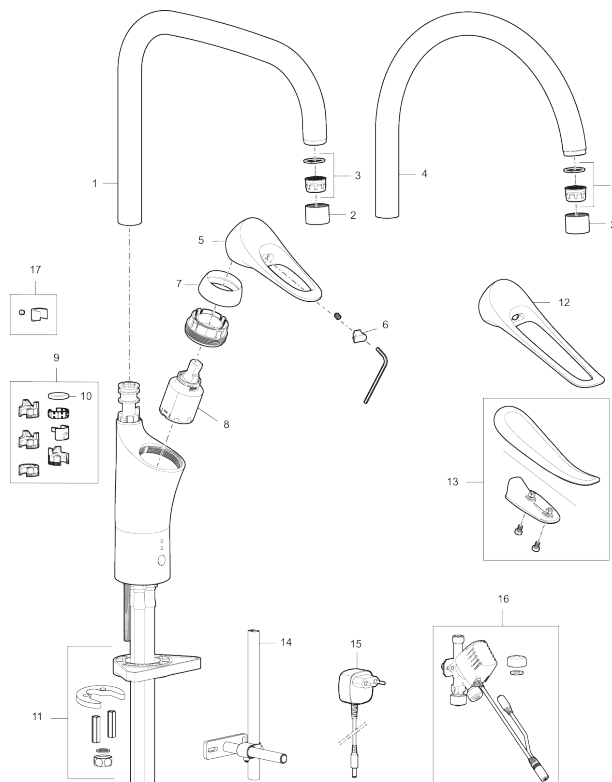

Art.nr: 86120013 RSK: 8311618 Flöde 3 bar: 6,0 l/min

Utförande: Borstad krom, med integrerad diskmaskinsavstängning

Unika egenskaper

Skyddsmodul 

- Kallstartsfunktion
- Mjukstängande med keramisk avstängning
- Inbyggd, lätt omställbar flödesbegränsning och temperaturspär
- Eco Flow (energi- och vattenbesparande strålsamlare)
- Hög, svängbar pip. Spärbricka medföljer för 60°, 85°, 110° eller 360°
- Med integrerad elektronisk diskmaskinsavstängning EDMA, stänger automatisk efter 4 eller 12 timmar
- Flexibla anslutningsrör i metallspunnen Soft PEX®, lekande G3/8
- Lead Free (blyfri)
- Ljudklass 1
- Hålmått Ø34-37 mm
- Skyddsmodul AA avser utloppspip

PRODUKTBESKRIVNING

9000XE köksblandare

9000XE Köksblandare med U-pip i borstad krom platsar i vilket kök som helst, oavsett storlek. Denna modell har en integrerad elektronisk diskmaskinsavstängning vilket skapar en snygg och säker installation i köket, eftersom den automatiskt stänger av vattnet till diskmaskinen efter att valt tidsprogram löpt ut.

Art.nr: 86120013

RSK: 8311618

Reservdelslista

NR.	ART.NR	RSK	BESKRIVNING
1	S600103	8387035	Utloppspip, U-modell, krom
1	S600103.75	8387037	Utloppspip, U-modell, borstad krom
2	S600155	8280012	Hylsa M22 inv., krom
2	S600155.75	8280013	Hylsa M22 inv., borstad krom
3	29102910	8281534	Strålsamlarinsats, 5,5–6,5 l/min vid 3 bar
3	29100500	8281532	Strålsamlarinsats, 5 l/min vid 2–6 bar
3	S600072	8281671	Strålsamlarinsats, 3 l/min vid 2–6 bar