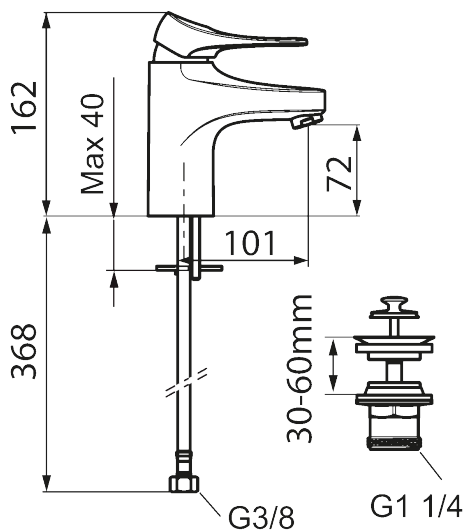

Unike funksjoner

Tilbakeslagssikring 

9000XE servantbatteri

9000XE Servantbatteri er et servantbatteri i børstet krom. Den klassiske designen i kombinasjon med et sparsomt vannforbruk gjør det til et opplagt valg på baderommet. Produktet leveres med silpluggventil.

Artikkelnummer: 86530013 NRF: 4300116 Flow 3 bar: 4,5 l/m

Utførende: Børstet krom

- Med silpluggventil, underdel av hvit plast
- Mykstengende
- Kaldstart
- Eco Flow (energi- og vannbesparende strålesamler)
- Vannmengdebegrenser og temperatursperre
- Lead Free (blyfri)
- Lydklasse 1
- Fleksible Soft PEX®-rør med 3/8" mutter

PRODUKTBESKRIVNING

9000XE servantbatteri

9000XE Servantbatteri er et servantbatteri i børstet krom. Den klassiske designen i kombinasjon med et sparsomt vannforbruk gjør det til et opplagt valg på baderommet. Produktet leveres med silpluggventil.

NR.	FMM-NR	NRF	BESKRIVELSE
10	S600206	4305294	Selvstengende hånddusj, krom
11	S600208		Hånddusjholder, krom
12	S600152	4305288	Høytrykkslange, lengde 1,5 m, krom