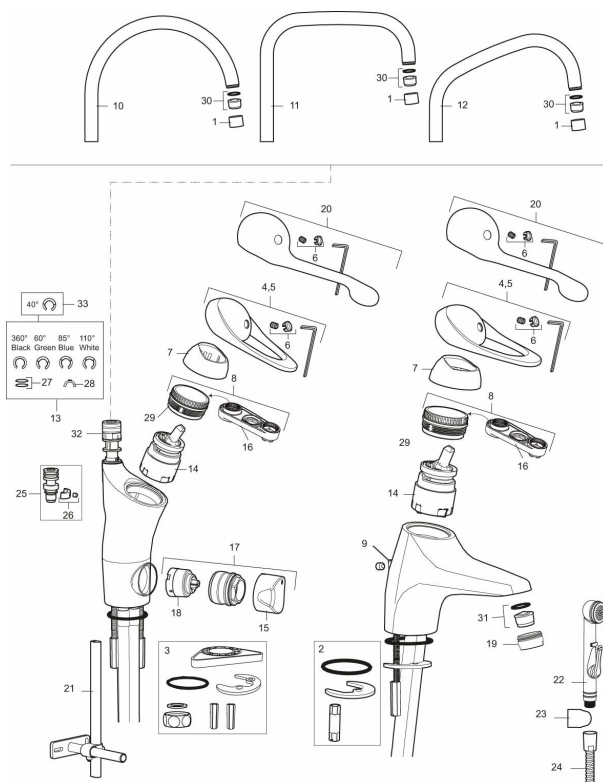

9000E II kjøkkenbatteri

Artikkelnummer: 80017000 **NRF:** 4300994

Utførende: Krom, 5 l/min ved 2–6 bar, LEED-tilpasset, ansl. 10 mm spiss

Flow 3 bar: 5.0 l/m

- Mykstengende
- Kaldstart
- Eco Flow (energi- og vannbesparende konstantvannmengde)
- Vannmengdebegrenser og temperatursperre
- Svingbar tut sperre 60°, 85°, 110° eller 360°
- Avstengning for maskin Kv, omstillbar til Vv
- For hull i benk Ø34-37 mm
- Fleksible Soft PEX®-rør med 10 mm spiss

| NR. | FMM-NR | NRF | BESKRIVELSE |
|-----|----------|---------|--|
| 14 | 59126000 | | Innsats m/Eco Plus kaldstart (grønn ring) |
| 15 | 59280000 | 4303929 | Vrider, krom |
| 16 | 60770000 | 4303931 | Innsatsnøkkel |
| 17 | 59290000 | 4303932 | Avstengningsventil komplett, krom |
| 18 | 59271000 | 4305716 | Innsats for maskinavstengning |
| 19 | 29142400 | | Hylse for strålesamler M24 utv., 13 mm |
| 20 | 58501800 | 4303903 | Spak Care L-180 mm, krom |
| 21 | 39147000 | 4303875 | Stabiliseringssats |
| 22 | S600206 | 4305294 | Selvstengende hånddusj, krom |
| 23 | 34093000 | 4304551 | Hånddusjholder |
| 24 | S600207 | | Høytrykkslange, lengde 1,5 m, krom |
| 25 | 37791000 | | Tutnippel for fast tut, komplett |
| 26 | 38081000 | | Stoppskrue med sperresegment for fast tut |
| 27 | 37801550 | | O-ring (15,54 x 2,62), 2-pakk |
| 28 | 58642000 | | Sperrebrikke, 2 pakk (sort/grå) |
| 29 | 29390000 | | Innsatsmutter |
| 30 | 29102290 | | Innsats strålesamler 7-9 l/min ved 3 bar |
| 30 | 29102890 | | Innsats strålesamler 10-13 l/min ved 3 bar, f/Eco Plus |
| 31 | 29102910 | | Innsats strålesamler 5,5-6,5 l/min ved 3 bar |
| 31 | 29102710 | | Innsats strålesamler 9-11 l/min ved 3 bar, f/Eco Plus |
| 31 | 29100500 | | Innsats strålesamler 5 l/min ved 2-6 bar, Eco |
| 32 | S600018 | | Tutnippel, komplett |
| 33 | 58644000 | | Sperrering 40° |