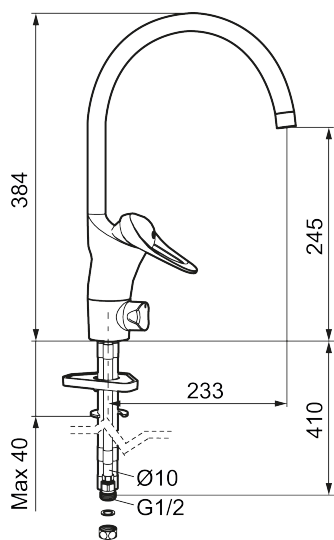

9000E II kjøkkenbatteri

Artikkelnummer: 80017000 **NRF:** 4300994

Utførende: Krom, 5 l/min ved 2–6 bar, LEED-tilpasset, ansl. 10 mm spiss

Flow 3 bar: 5.0 l/m

- Mykstengende
- Kaldstart
- Eco Flow (energi- og vannbesparende konstantvannmengde)
- Vannmengdebegrenser og temperatursperre
- Svingbar tut sperre 60°, 85°, 110° eller 360°
- Avstengning for maskin Kv, omstillbar til Vv
- For hull i benk Ø34-37 mm
- Fleksible Soft PEX®-rør med 10 mm spiss

Reservedelsliste

| NR. | FMM-NR | NRF | BESKRIVELSE |
|-----|----------|---------|--|
| 1 | 29142200 | | Hylse for strålesamler M22 innv. |
| 2 | 39140800 | 4303914 | Monteringstilbehør for servantbatterier |
| 3 | 39142800 | 4303916 | Monteringstilbehør for kjøkkenbatteri |
| 4 | 58500000 | 4303917 | Spak L-90 mm, krom |
| 5 | 58501750 | 4303918 | Spak Care L-150 mm, krom |
| 6 | 58510000 | 4303919 | Merkeplugg og skrue |
| 7 | 58520000 | 4303921 | Dekkhylse, krom |
| 8 | 58530140 | 4303922 | Innsatsmutter m/verktøy |
| 9 | 58540000 | 4303923 | Kedjefeste for oppløfthull, krom |
| 10 | 58600000 | 4303924 | Utløpstut, II-modell |
| 10 | 58630000 | | Utløpstut for vaskerennebatteri |
| 11 | 58610000 | 4303925 | Utløpstut, I-modell |
| 12 | 58620000 | 4303926 | Utløpstut, III-modell |
| 13 | 58640000 | 4303927 | Pakningssett med sperrringer. Mod. juni 2010 |
| 14 | 59115500 | 4303928 | Innsats m/verktøy (rød ring) |
| 14 | 59120009 | 4303851 | Innsats kaldstart m/verktøy (grønn ring) |
| 14 | 59120000 | 4303831 | Innsats, kaldstart (grønn ring) |