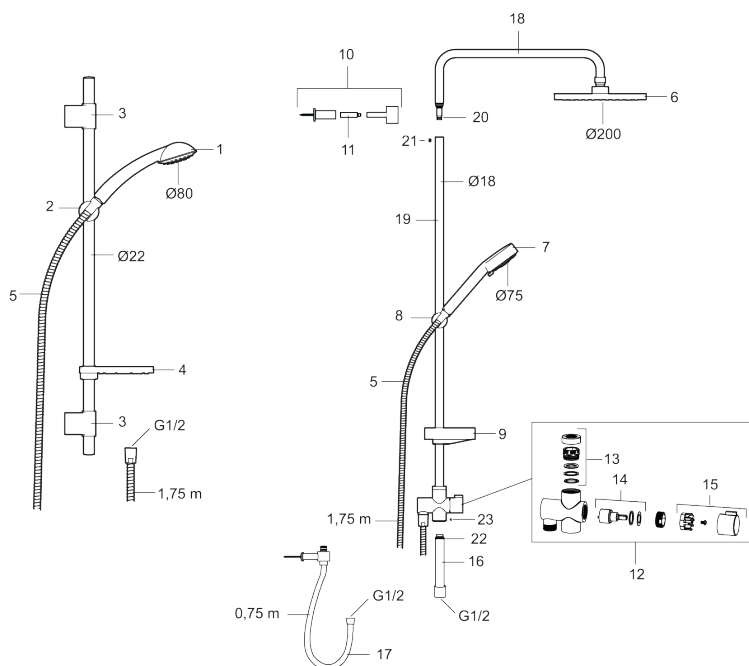

Artikel-nummer: 93921000 VVS: 737537224 Flow 3 bar: 7,5 l/m  
 Beskrivelse: Krom

- Brusestang med hovedbruser Ø200 mm håndbruser Ø75 mm med 2 stråleindstillinger, 1750 mm bruseslange, sæbeskål og omskifter.
- Justerbar rørholder med membran.
- Eco Flow, hovedbruser 12 l/min., og håndbruser 12 l/min.
- Hovedbruser og håndbruser har kalkafvisende si.
- Rub clean.
- Kan tilpasses i længden.

## Reservedelsliste

NR.	FMM-NR	VVS	BESKRIVELSE
1	94750900	738503104	Håndbruser
1	94753900	738503304	Håndbruser, 3 stråleindstillinger
2	94780000	737579904	Bruserholde Ø22
3	83710000	745136850	Vægbeslag Ø22, 2 stk.
4	94790000	745137151	Sæbeskål Ø22
5	34841750	738153104	Bruseslange, 1,75 m
6	93991000	745137796	Bruserhoved
7	93840900	738515204	Håndbruser
8	94671000	737532804	Bruserholder Ø18
9	93441000	737580934	Sæbeskål Ø18 og Ø24
10	58950000	745137104	Vægbeslag
11	27923500		Forlængerpind a 25 mm
12	58903000	745137804	Bruseromskifter

NR.	FMM-NR	VVS	BESKRIVELSE
13	58961000	745137805	Reservedelssæt til omskifter
14	59071000	745137806	Indsats
15	59081000	745137807	Greb til omskifter
16	58920100		Underrør
17	93971000	745136660	Underkobling Converter Flexi
18	58941350		Overrør
19	58930959	737531804	Forlængerrør 950mm
20	37800938		O-ring 7,1 x 1,6, 2 stk.
21	38082000		Stopskrue
22	37801378		O-ring 12,42x1,78 2-pak
23	38086000		Låseskrue