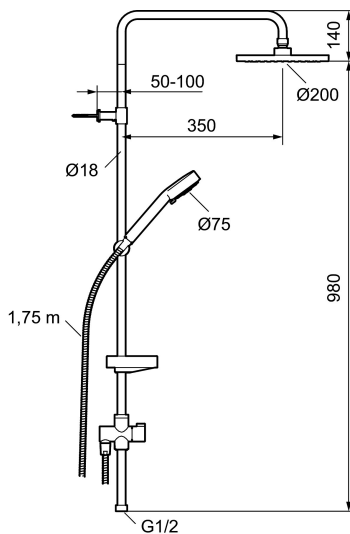

Loftbrusersæt 9000E

9000E serien raffineres og suppleres løbende. Ergonomi og miljøhensyn går hånd i hånd med kvalitet og godt design. Serien har udmærket sig på flere områder og ikke mindst seriens miljø-og sikkerhedsmæssige egenskaber har konstant været i bevidstheden ved udviklingen af de nye brusersæt. Ingen detalje er overladt til tilfældighederne.

Artikel-nummer: 93921000 VVS: 737537224 Flow 3 bar: 7,5 l/m
Beskrivelse: Krom

- Brusestang med hovedbruser Ø200 mm håndbruser Ø75 mm med 2 stråleindstillinger, 1750 mm bruseslange, sæbeskål og omskifter.
- Justerbar rørholder med membran.
- Eco Flow, hovedbruser 12 l/min., og håndbruser 12 l/min.
- Hovedbruser og håndbruser har kalkafvisende si.
- Rub clean.
- Kan tilpasses i længden.