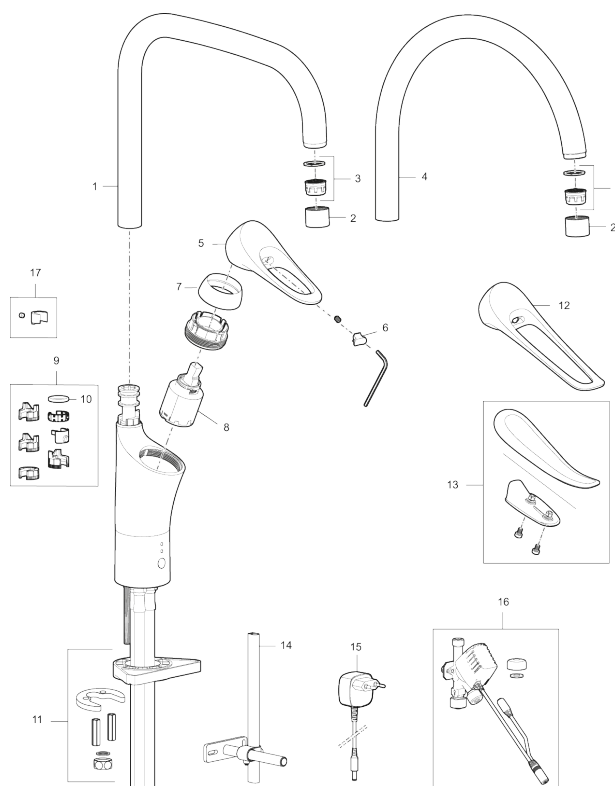

## 9000XE kjøkkenbatteri

Artikkelnummer: 86120010 NRF: 4301027 Flow 3 bar: 6,0 l/m

Utførende: Krom, med integrert elektronisk avstengning for maskin

- Mykstengende
- Kaldstart
- Eco Flow (energi- og vannbesparende strålesamler)
- Vannmengdebegrenser og temperatursperre
- Svingbar tut sperre 60°, 85°, 110° eller 360°
- Med Integrert elektronisk avstengning for oppvaskmaskin. Stenger automatisk etter 4 eller 12 timer
- For hull i benk Ø34-37 mm
- Lead Free (blyfri)
- Lydklasse 1
- Fleksible Soft PEX®-rør med 3/8" mutter
- **10 års funksjonsgaranti og klartgjort for ombruk**

## Reservedelsliste

NR.	FMM-NR	NRF	BESKRIVELSE
1	S600103	4305253	Utløpstut, U-modell, krom
1	S600103.75	4305254	Utløpstut, U-modell, børstet krom
2	S600155	4305244	Hylse for strålesamler M22 innv., krom
2	S600155.75	4305289	Hylse for strålesamler M22 innv., børstet krom
3	29102910		Innsats strålesamler 5,5-6,5 l/min ved 3 bar
3	29100500		Innsats strålesamler 5 l/min ved 2-6 bar, Eco
3	S600072	4305261	Innsats strålesamler 3 l/min ved 2-6 bar
4	S600102	4305251	Utløpstut, C-modell, krom
4	S600102.75	4305252	Utløpstut, C-modell, børstet krom
5	S600096	4305273	Spak, krom
5	S600096.75	4305274	Spak, børstet krom
6	S600097	4305275	Merkeplugg
7	S600101	4305279	Dekkhylse, krom
7	S600101.75	4305281	Dekkhylse, børstet krom
8	S600098	4305276	Innsats, inkl. serviceverktøy, for kjøkkenbatteri