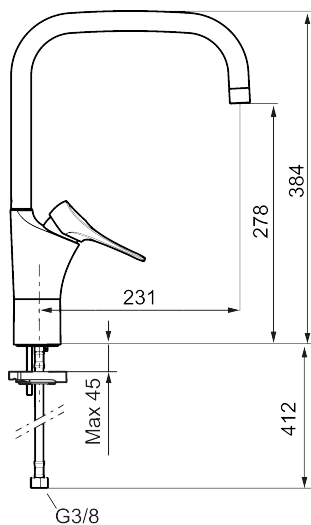

## 9000XE kjøkkenbatteri

Artikkelnummer: 86120010 NRF: 4301027 Flow 3 bar: 6,0 l/m

Utførende: Krom, med integrert elektronisk avstengning for maskin

- Mykstengende
- Kaldstart
- Eco Flow (energi- og vannbesparende strålesamler)
- Vannmengdebegrenser og temperatursperre
- Svingbar tut sperre 60°, 85°, 110° eller 360°
- Med Integrert elektronisk avstengning for oppvaskmaskin. Stenger automatisk etter 4 eller 12 timer
- For hull i benk Ø34-37 mm
- Lead Free (blyfri)
- Lydklasse 1
- Fleksible Soft PEX®-rør med 3/8" mutter
- **10 års funksjonsgaranti og klartgjort for ombruk**