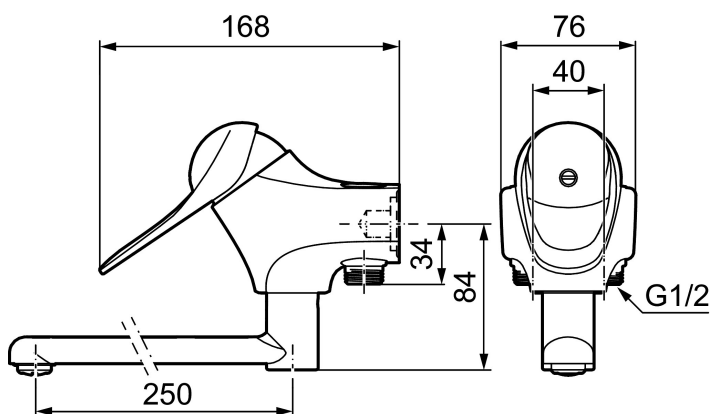

Art.nr: 81410000 RSK: 8310488 Flöde 3 bar: 7,9 l/min

Utförande: Krom 40 c/c, med underliggande pip

Unika egenskaper

Skyddsmodul 

- Kallstart
- Mjukstängande med keramisk avstängning
- Med vägg tätning
- Inbyggd, lätt omställbar flödesbegränsning och temperaturspär
- Anslutning ned, kan ändras till anslutning upp, nippel och plugg skiftas
- Inkl. underliggande pip, längd 250 mm
- Piputsprång från vägg: 310 mm
- OBS! Får ej användas tillsammans med självstängande handdusch

PRODUKTBESKRIVNING

9000E köks- och tvättställsblandare

Vägghängd ettgreppsblandare 40 c/c, mjukstängande med keramisk tätning.

Inbyggd omställningsbar flödesbegränsning och temperaturspär. Tillverkade i 4MS-godkänd mässingslegering.

Art.nr: 81410000

RSK: 8310488

Reservdelslista

NR.	ART.NR	RSK	BESKRIVNING
1	58500000	8591936	Spak, komplett, längd: 90 mm
1	58501750	8591937	Spak, komplett, längd: 150 mm
1	58501800	8592048	Spak, komplett, längd: 180 mm
2	58510000	8591944	Färgmarkering och fästskruv till spak
3	58520000	8591945	Täckhylsa
4	58530140	8241726	Fästnippel med serviceverktyg
5	29390000	8295356	Fästnippel
6	S600298	3870203	Serviceverktyg
7	S600276	8387231	Keramiksats med serviceverktyg, 20 l/min
7	S600273	8387230	Keramiksats med serviceverktyg, kallstart (grön ring)
8	82990000	8154073	Utloppspip med vridpipomkastare
9	39754000	8591969	Nippel M18x1 med o-ring (badkarsblandare)

NR.	ART.NR	RSK	BESKRIVNING
10	38521000	8295345	Spärring
11	38086000	8439701	Låsskruv
12	29142400	8281526	Hylsa M24 utv., 13 mm
13	39710800	8591967	Nippel M18x1-G1/2 (duschblandare)
14	35860250	8242303	Utloppspip, längd 250 mm, 7–9 l/min vid 3 bar
15	29888100	8241186	Pipnippel M18x1, utan tunga
16	37801550	8295350	O-ring 15,54 x 2,62, 2-pack
17	29120900	8242390	Strålsamlare M24 utv., 7–9 l/min vid 300 kPa
18	29102650	8281547	Strålsamlarinsats 20–24 l/min vid 300 kPa
19	29712000	8591530	Väggfäste, komplett
20	38692800	8591974	Täcklock, krom, 2-pack