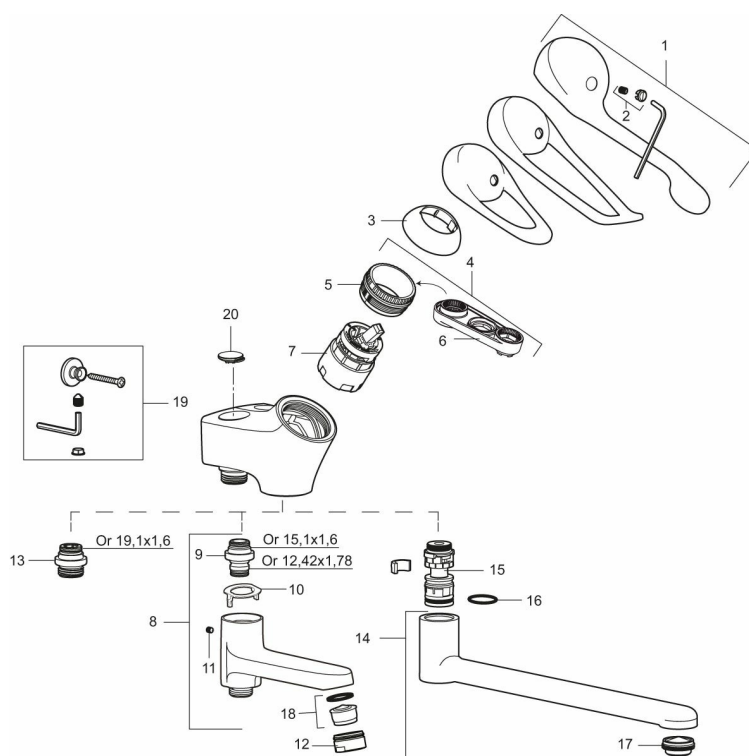

Art.nr: 81410000 RSK: 8310488 Flöde 3 bar: 7,9 l/min

Utförande: Krom 40 c/c, med underliggande pip

Unika egenskaper

Skyddsmodul 

- Kallstart
- Mjukstängande med keramisk avstängning
- Med vägg tätning
- Inbyggd, lätt omställbar flödesbegränsning och temperaturspär
- Anslutning ned, kan ändras till anslutning upp, nippel och plugg skiftas
- Inkl. underliggande pip, längd 250 mm
- Piputsprång från vägg: 310 mm
- OBS! Får ej användas tillsammans med självstängande handdusch

PRODUKTBESKRIVNING

9000E köks- och tvättställsblandare

Vägghängd ettgreppsblandare 40 c/c, mjukstängande med keramisk tätning.

Inbyggd omställningsbar flödesbegränsning och temperaturspär. Tillverkade i 4MS-godkänd mässingslegering.

Art.nr: 81410000

RSK: 8310488

Reservdelslista

NR.	ART.NR	RSK	BESKRIVNING
1	58500000	8591936	Spak, komplett, längd: 90 mm
1	58501750	8591937	Spak, komplett, längd: 150 mm
1	58501800	8592048	Spak, komplett, längd: 180 mm
2	58510000	8591944	Färgmarkering och fästskruv till spak
3	58520000	8591945	Täckhylsa
4	58530140	8241726	Fästnippel med serviceverktyg
5	29390000	8295356	Fästnippel
6	S600298	3870203	Serviceverktyg
7	S600276	8387231	Keramiksats med serviceverktyg, 20 l/min
7	S600273	8387230	Keramiksats med serviceverktyg, kallstart (grön ring)
8	82990000	8154073	Utloppspip med vridpipomkastare
9	39754000	8591969	Nippel M18x1 med o-ring (badkarsblandare)

NR.	ART.NR	RSK	BESKRIVNING
10	38521000	8295345	Spärring
11	38086000	8439701	Låsskruv
12	29142400	8281526	Hylsa M24 utv., 13 mm
13	39710800	8591967	Nippel M18x1-G1/2 (duschblandare)
14	35860250	8242303	Utloppspip, längd 250 mm, 7–9 l/min vid 3 bar
15	29888100	8241186	Pipnippel M18x1, utan tunga
16	37801550	8295350	O-ring 15,54 x 2,62, 2-pack
17	29120900	8242390	Strålsamlare M24 utv., 7–9 l/min vid 300 kPa
18	29102650	8281547	Strålsamlarinsats 20–24 l/min vid 300 kPa
19	29712000	8591530	Väggfäste, komplett
20	38692800	8591974	Täcklock, krom, 2-pack