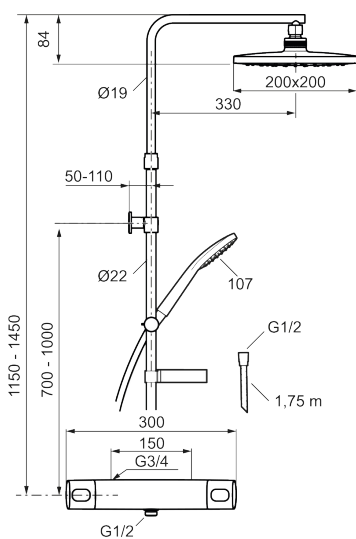

Art.nr: 83832500 **RSK:** 8283730 **Flöde 3 bar:** 7,9 l/min

Utförande: Krom, 150 c/c

Unika egenskaper

Skyddsmodul **EB**

- Tryckbalanserad termostatblandare med takduschset
- Med reversibelt överstycke
- Eco Flow
- Säkerhetsspärr 38 °C
- Eco-stopp
- Med typgodkända backventiler
- Tak- och 3-strålig handdusch med kalkavvisande sil
- Slang, tvålhylla och duschstång med väggfästning (kan kapas vid behov)
- Väggfäste fritt justerbart i höjdlid, 700–1000 mm från anslutning och 50–110 mm utsprång från vägg, 2x20 mm distanser medföljer, med väggfästning, dold rörskarv
- Ljudklass 1
- Duschansl. utsprång från vägg: 78 mm