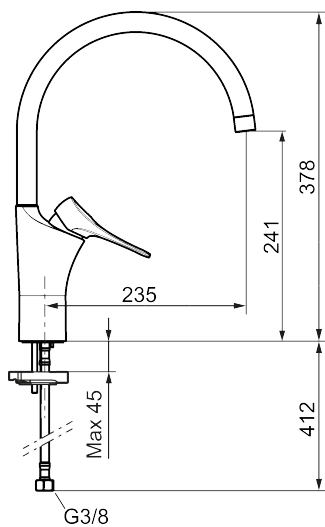

Køkkenarmatur 9000XE

9000XE køkkenarmatur med C-tud i børstet krom passer ind i et hvilket som helst køkken uanset størrelse. Køkkenarmaturet er blyfrit og har vores smarte, innovative og energibesparende funktioner, såsom koldstart, soft closing, temperaturspærre samt energi- og vandbesparende strålesamler. Det tidløse og praktiske design gør det til et både funktionelt og æstetisk holdbart indslag i det moderne hjem. Produktet er LEED/BREEAM-tilpasset, hvilket indebærer, at det opfylder vandstrømskravene, som stilles til bestemte typer nybyggeri og renoveringer.

Artikel-nummer: 86007413 Flow 3 bar: 6,0 l/m

Beskrivelse: Børstet krom, LEED/BREEAM-tilpasset

Unikke egenskaber

Tilbageløbssikring

- **Koldstart.**
- Soft Closing og keramisk kartusche.
- Høj buet C-svingtud 60°, 85°, 110° eller 360°.
- 235 mm fremspring.
- Indbygget temperatur- og flowbegrænser.
- Eco Flow (energi- og vandbesparende perlator).
- Fleksible tilslutningsslanger i metalflettet Soft-PEX[®], G3/8.
- Lead Free (blyfri).
- Hulstørrelse Ø34-37 mm.
- Lydklasse 1.
- **10 års funktionsgaranti.**