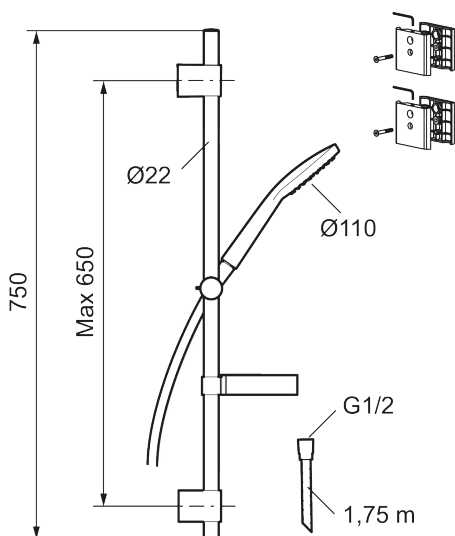

Unika egenskaper

9000XE duschset Vaska

9000XE Duschset är ett duschset i krom med metallslang och justerbara väggfästen. Det generöst tilltagna munstycket ger en behaglig duschupplevelse med bra tryck och spridning utan att slösa på vattnet. Duschsetet monteras enkelt i alla typer av badrum och innehåller extra väggfästen för montering på inloppsror.

Art.nr: 86711000 RSK: 8233170 Flöde 3 bar: 7,6 l/min

Utförande: Krom, för montering på rör 40 c/c

- Modell "Vaska"
- Duschstång med fäste för montering på rör 40 c/c
- Handdusch med kalkavvisande sil
- Med tvålhylla
- Lead Free (blyfri)

PRODUKTBESKRIVNING

9000XE duschset Vaska

9000XE Duschset är ett duschset i krom med metallslang och justerbara väggfästen. Det generöst tilltagna munstycket ger en behaglig duschupplevelse med bra tryck och spridning utan att slösa på vattnet. Duschsetet monteras enkelt i alla typer av badrum och innehåller extra väggfästen för montering på inloppsrör.

Art.nr: 86711000

RSK: 8233170

Reservdelslista

NR.	ART.NR	RSK	BESKRIVNING
1	S600330	8233133	Handdusch, krom
2	S600266	8239702	Väggfäste, krom, 2-pack
3	S600246	8239619	Gliddel, krom
4	S600109	8252036	Duschslang, 1750 mm, krom
5	S600331	8239741	Tvålkopp
6	S600307	8239706	Väggfäste Vaska, för duschset