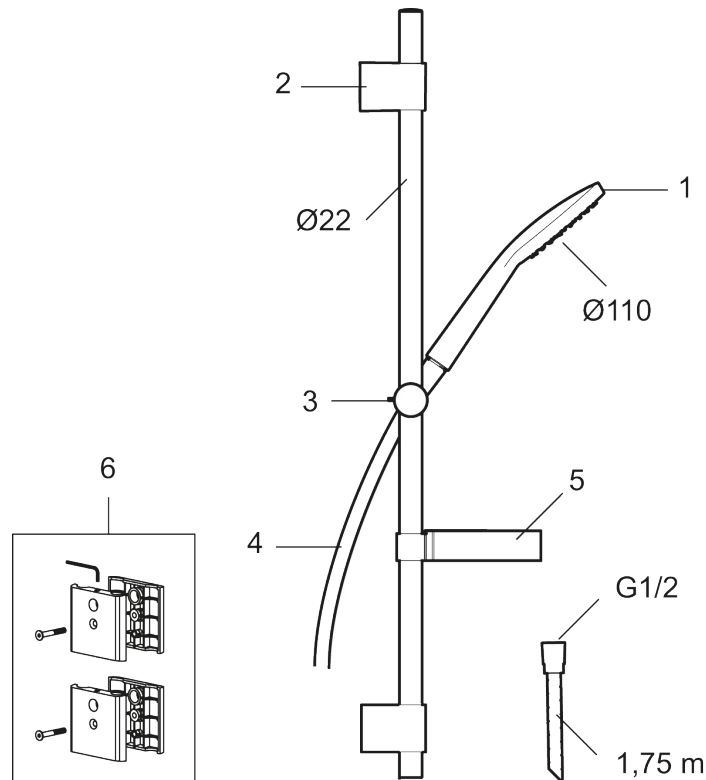

Unika egenskaper

9000XE duschset Vaska

9000XE Duschset är ett duschset i krom med metallslang och justerbara väggfästen. Det generöst tilltagna munstycket ger en behaglig duschupplevelse med bra tryck och spridning utan att slösa på vattnet. Duschsetet monteras enkelt i alla typer av badrum och innehåller extra väggfästen för montering på inloppsror.

Art.nr: 86711000 RSK: 8233170 Flöde 3 bar: 7,6 l/min

Utförande: Krom, för montering på rör 40 c/c

- Modell "Vaska"
- Duschstång med fäste för montering på rör 40 c/c
- Handdusch med kalkavvisande sil
- Med tvålhylla
- Lead Free (blyfri)

PRODUKTBESKRIVNING

9000XE duschset Vaska

9000XE Duschset är ett duschset i krom med metallslang och justerbara väggfästen. Det generöst tilltagna munstycket ger en behaglig duschupplevelse med bra tryck och spridning utan att slösa på vattnet. Duschsetet monteras enkelt i alla typer av badrum och innehåller extra väggfästen för montering på inloppsrör.

Art.nr: 86711000

RSK: 8233170

Reservdelslista

NR.	ART.NR	RSK	BESKRIVNING
1	S600330	8233133	Handdusch, krom
2	S600266	8239702	Väggfäste, krom, 2-pack
3	S600246	8239619	Gliddel, krom
4	S600109	8252036	Duschslang, 1750 mm, krom
5	S600331	8239741	Tvålkopp
6	S600307	8239706	Väggfäste Vaska, för duschset