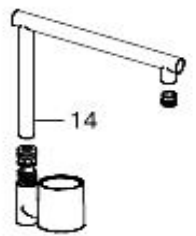

Sprengskisse

FM Mattsson

For bytte av tut på
blande batteri produ-
sert **før** juni 2010.

For bytte av tut på
blande batteri produ-
sert **etter** juni 2010.

Reservedelsliste

FM Mattsson

Nr	Utførelse	FMM nr	NRF nr	NOBB nr
1	Spak med låsskrue og plugg, krom	5940-0000	430 50 02	41373606
2	Låsskrue	3873-1006	430 50 51	41373671
3	Merkeplugg	5941-0000	430 50 03	41373614
4	Dekkhylse, krom	5933-0000	430 50 55	41373705
5	Innsatsmutter, krom	3805-1000	430 57 37	41374273
6	Innsats standard (Rød ring)	5911-0009	430 57 39	41374281
7	Tuthylse med tutfeste. Krom. Mod. juni 2010	5978-2000	430 50 04	41373622
8	Pakningssett med sperreringer. Mod. juni 2010	5864-0000	430 39 27	41853696
9	Utløpstut med strålesamler til servantbatter, krom	5970-0000	430 40 35	41371709
10	Strålesamler M21,5x1, 9 l/min (standard)	5975-2200	430 61 08	41375528
	Strålesamler M21,5x1, 12 l/min	5975-2150		
	Strålesamler M21,5x1, fritt utløp	5975-0000		
11	Stoppskrue	3808-0000	430 57 41	41374299
12	Utløpstut m/tutadapter Garda I. Krom.	5971-2500		
13	Utløpstut m/tutadapter Garda II. Krom.	5972-2500		
14	Utløpstut m/tutadapter Garda III. Krom.	5973-2500		
15	Utløpstut m/tutadapter Garda VI. Krom.	5974-2500		
16	Automatisk omkaster, ejektor	3773-1705		
17	Automatisk omkaster, ejektor	3773-1005	430 57 46	41374349
18	Tetningsringer, par	3720-4029	430 40 99	41371998
19	O-ring	3780-2850	430 50 07	41373648
20	Festeskive for to skruer, til FMM 9655 og 9657	3907-0016	430 57 67	41374463
21	Monteringstilbehør, f/servantbatteri	3914-0100	430 57 42	41374307
	Monteringstilbehør, f/kjøkkenbatteri m/CU-rør	3914-3000	430 57 44	41374323
	Monteringstilbehør, f/kjøkkenb. m/SoftPex-rør	3914-2700	430 41 08	47451180
22	Monteringstilbehør, f/kjøkkenb. m/ CU-rør, m/kupling	3914-4000	430 57 45	41374331
23	Anslutningsrør, Cu 10x392 (kjøkkenbatteri)	3910-1500	430 56 09	41374026
	Anslutningsrør, Cu 10x363 (kjøkkenb.i m/avst.)	3910-0500	430 56 08	41374018
	Anslutningsrør, Cu 10x392, krom (servantbatteri)	3910-1000	430 56 77	41374125
	Anslutningsrør, Cu 10x363, krom (servantb. m/avst.)	3910-0000	430 56 76	41374117
24	Avstengningsventil komplett, krom	5905-0000	430 57 68	41423617
25	Innsats for maskinavstengning	5927-1000	430 57 16	41374208
26	Vrider med skrue	5906-0000	430 57 59	41374430
27	Utløpstut Garda I. Krom. Mod. juni 2010	5971-2000	430 40 27	41371642
28	Utløpstut Garda II. Krom. Mod. juni 2010	5972-2000	430 40 28	41371659
29	Utløpstut Garda III. Krom. Mod. juni 2010	5973-2000	430 40 33	41371683
30	Utløpstut Garda VI. Krom. Mod. juni 2010	5974-2000	430 40 34	41371691
31	Nøkkel til strålesamler	6084-1000	430 38 35	41371402
32	Selvstengende hånddusj	3458-0000	430 47 16	41373275
33	Hånddusjholder	3409-3000	430 45 51	41372657
34	Slange til hånddusj, 1,5 m	3488-1500	430 46 69	41373069

FM Mattsson Mora Group Norge AS
Sinsenveien 53D
0585 Oslo

Telefon 22 09 19 00
www.fmmattsson.no
info@fmmattsson.no