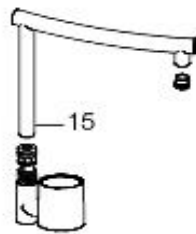

Sprengskisse

FM Mattsson

For bytte av tut på
blande batteri produ-
sert **før** juni 2010.

For bytte av tut på
blande batteri produ-
sert **etter** juni 2010.

Reservedelsliste

FM Mattsson

Nr	Utførelse	FMM nr	NRF nr	NOBB nr
1	Spak med låsskrue og plugg, krom	5940-0000	430 50 02	41373606
2	Låsskrue	3873-1006	430 50 51	41373671
3	Merkeplugg	5941-0000	430 50 03	41373614
4	Dekkhylse, krom	5933-0000	430 50 55	41373705
5	Innsatsmutter, krom	3805-1000	430 57 37	41374273
6	Innsats standard (Rød ring)	5911-0009	430 57 39	41374281
7	Tuthylse med tutfeste. Krom. Mod. juni 2010	5978-2000	430 50 04	41373622
8	Pakningssett med sperreringer. Mod. juni 2010	5864-0000	430 39 27	41853696
9	Utløpstut med strålesamler til servantbatter, krom	5970-0000	430 40 35	41371709
10	Strålesamler M21,5x1, 9 l/min (standard)	5975-2200	430 61 08	41375528
	Strålesamler M21,5x1, 12 l/min	5975-2150		
	Strålesamler M21,5x1, fritt utløp	5975-0000		
11	Stoppskrue	3808-0000	430 57 41	41374299
12	Utløpstut m/tutadapter Garda I. Krom.	5971-2500		
13	Utløpstut m/tutadapter Garda II. Krom.	5972-2500		
14	Utløpstut m/tutadapter Garda III. Krom.	5973-2500		
15	Utløpstut m/tutadapter Garda VI. Krom.	5974-2500		
16	Automatisk omkaster, ejektor	3773-1705		
17	Automatisk omkaster, ejektor	3773-1005	430 57 46	41374349
18	Tetningsringer, par	3720-4029	430 40 99	41371998
19	O-ring	3780-2850	430 50 07	41373648
20	Festeskive for to skruer, til FMM 9655 og 9657	3907-0016	430 57 67	41374463
21	Monteringstilbehør, f/servantbatteri	3914-0100	430 57 42	41374307
	Monteringstilbehør, f/kjøkkenbatteri m/CU-rør	3914-3000	430 57 44	41374323
	Monteringstilbehør, f/kjøkkenb. m/SoftPex-rør	3914-2700	430 41 08	47451180
22	Monteringstilbehør, f/kjøkkenb. m/ CU-rør, m/kupling	3914-4000	430 57 45	41374331
23	Anslutningsrør, Cu 10x392 (kjøkkenbatteri)	3910-1500	430 56 09	41374026
	Anslutningsrør, Cu 10x363 (kjøkkenb.i m/avst.)	3910-0500	430 56 08	41374018
	Anslutningsrør, Cu 10x392, krom (servantbatteri)	3910-1000	430 56 77	41374125
	Anslutningsrør, Cu 10x363, krom (servantb. m/avst.)	3910-0000	430 56 76	41374117
24	Avstengningsventil komplett, krom	5905-0000	430 57 68	41423617
25	Innsats for maskinavstengning	5927-1000	430 57 16	41374208
26	Vrider med skrue	5906-0000	430 57 59	41374430
27	Utløpstut Garda I. Krom. Mod. juni 2010	5971-2000	430 40 27	41371642
28	Utløpstut Garda II. Krom. Mod. juni 2010	5972-2000	430 40 28	41371659
29	Utløpstut Garda III. Krom. Mod. juni 2010	5973-2000	430 40 33	41371683
30	Utløpstut Garda VI. Krom. Mod. juni 2010	5974-2000	430 40 34	41371691
31	Nøkkel til strålesamler	6084-1000	430 38 35	41371402
32	Selvstengende hånddusj	3458-0000	430 47 16	41373275
33	Hånddusjholder	3409-3000	430 45 51	41372657
34	Slange til hånddusj, 1,5 m	3488-1500	430 46 69	41373069

FM Mattsson Mora Group Norge AS
Sinsenveien 53D
0585 Oslo

Telefon 22 09 19 00
www.fmmattsson.no
info@fmmattsson.no