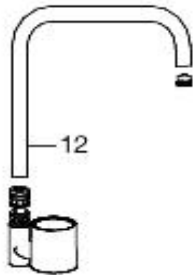

Sprengskisse

FM Mattsson

For bytte av tut på
blande batteri produ-
sert **før** juni 2010.

For bytte av tut på
blande batteri produ-
sert **etter** juni 2010.

Reservedelsliste

FM Mattsson

Nr	Utførelse	FMM nr	NRF nr	NOBB nr
1	Spak med låsskrue og plugg, krom	5940-0000	430 50 02	41373606
2	Låsskrue	3873-1006	430 50 51	41373671
3	Merkeplugg	5941-0000	430 50 03	41373614
4	Dekkhylse, krom	5933-0000	430 50 55	41373705
5	Innsatsmutter, krom	3805-1000	430 57 37	41374273
6	Innsats standard (Rød ring)	5911-0009	430 57 39	41374281
7	Tuthylse med tutfeste. Krom. Mod. juni 2010	5978-2000	430 50 04	41373622
8	Pakningssett med sperreringer. Mod. juni 2010	5864-0000	430 39 27	41853696
9	Utløpstut med strålesamler til servantbatter, krom	5970-0000	430 40 35	41371709
10	Strålesamler M21,5x1, 9 l/min (standard)	5975-2200	430 61 08	41375528
	Strålesamler M21,5x1, 12 l/min	5975-2150		
	Strålesamler M21,5x1, fritt utløp	5975-0000		
11	Stoppskrue	3808-0000	430 57 41	41374299
12	Utløpstut m/tutadapter Garda I. Krom.	5971-2500		
13	Utløpstut m/tutadapter Garda II. Krom.	5972-2500		
14	Utløpstut m/tutadapter Garda III. Krom.	5973-2500		
15	Utløpstut m/tutadapter Garda VI. Krom.	5974-2500		
16	Automatisk omkaster, ejektor	3773-1705		
17	Automatisk omkaster, ejektor	3773-1005	430 57 46	41374349
18	Tetningsringer, par	3720-4029	430 40 99	41371998
19	O-ring	3780-2850	430 50 07	41373648
20	Festeskive for to skruer, til FMM 9655 og 9657	3907-0016	430 57 67	41374463
21	Monteringstilbehør, f/servantbatteri	3914-0100	430 57 42	41374307
	Monteringstilbehør, f/kjøkkenbatteri m/CU-rør	3914-3000	430 57 44	41374323
	Monteringstilbehør, f/kjøkkenb. m/SoftPex-rør	3914-2700	430 41 08	47451180
22	Monteringstilbehør, f/kjøkkenb. m/ CU-rør, m/kupling	3914-4000	430 57 45	41374331
23	Anslutningsrør, Cu 10x392 (kjøkkenbatteri)	3910-1500	430 56 09	41374026
	Anslutningsrør, Cu 10x363 (kjøkkenb.i m/avst.)	3910-0500	430 56 08	41374018
	Anslutningsrør, Cu 10x392, krom (servantbatteri)	3910-1000	430 56 77	41374125
	Anslutningsrør, Cu 10x363, krom (servantb. m/avst.)	3910-0000	430 56 76	41374117
24	Avstengningsventil komplett, krom	5905-0000	430 57 68	41423617
25	Innsats for maskinavstengning	5927-1000	430 57 16	41374208
26	Vrider med skrue	5906-0000	430 57 59	41374430
27	Utløpstut Garda I. Krom. Mod. juni 2010	5971-2000	430 40 27	41371642
28	Utløpstut Garda II. Krom. Mod. juni 2010	5972-2000	430 40 28	41371659
29	Utløpstut Garda III. Krom. Mod. juni 2010	5973-2000	430 40 33	41371683
30	Utløpstut Garda VI. Krom. Mod. juni 2010	5974-2000	430 40 34	41371691
31	Nøkkel til strålesamler	6084-1000	430 38 35	41371402
32	Selvstengende hånddusj	3458-0000	430 47 16	41373275
33	Hånddusjholder	3409-3000	430 45 51	41372657
34	Slange til hånddusj, 1,5 m	3488-1500	430 46 69	41373069

FM Mattsson Mora Group Norge AS
Sinsenveien 53D
0585 Oslo

Telefon 22 09 19 00
www.fmmattsson.no
info@fmmattsson.no