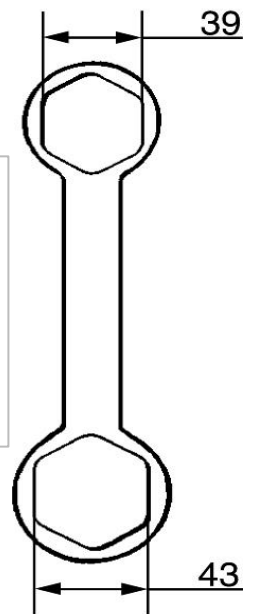

Bytte av innsats

Det kreves 39 mm nøkkel som legger et jevnt press rundt hele mutteren, benytt nøkkel:
FMM 6086-3949
NRF 430 66 18