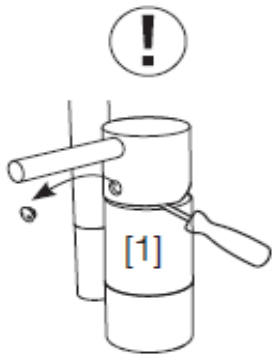

Bytte av innsats

Det kreves 39 mm nøkkel som legger et jevnt press rundt hele mutteren, benytt nøkkel:
FMM 6086-3949
NRF 430 66 18