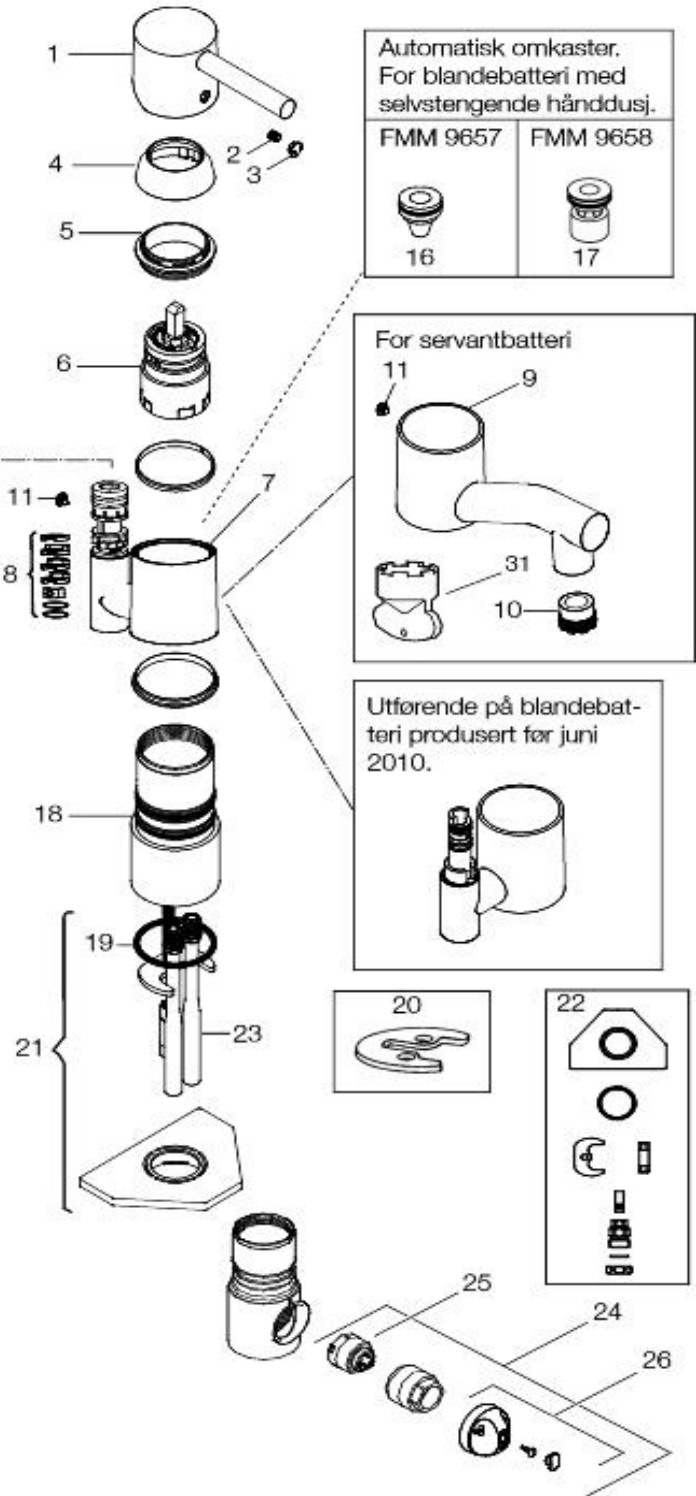

## Reservedelsliste

**FM Mattsson**

Nr	Utførelse	FMM nr	NRF nr	NOBB nr
1	Spak med låsskrue og plugg, krom	5940-0000	430 50 02	41373606
2	Låsskrue	3873-1006	430 50 51	41373671
3	Merkeplugg	5941-0000	430 50 03	41373614
4	Dekkhylse, krom	5933-0000	430 50 55	41373705
5	Innsatsmutter, krom	3805-1000	430 57 37	41374273
6	Innsats standard (Rød ring)	5911-0009	430 57 39	41374281
7	Tuthylse med tutfeste. Krom. Mod. juni 2010	5978-2000	430 50 04	41373622
8	Pakningssett med sperreringer. Mod. juni 2010	5864-0000	430 39 27	41853696
9	Utløpstut med strålesamler til servantbatter, krom	5970-0000	430 40 35	41371709
10	Strålesamler M21,5x1, 9 l/min (standard)	5975-2200	430 61 08	41375528
	Strålesamler M21,5x1, 12 l/min	5975-2150		
	Strålesamler M21,5x1, fritt utløp	5975-0000		
11	Stoppskrue	3808-0000	430 57 41	41374299
12	Utløpstut m/tutadapter Garda I. Krom.	5971-2500		
13	Utløpstut m/tutadapter Garda II. Krom.	5972-2500		
14	Utløpstut m/tutadapter Garda III. Krom.	5973-2500		
15	Utløpstut m/tutadapter Garda VI. Krom.	5974-2500		
16	Automatisk omkaster, ejektor	3773-1705		
17	Automatisk omkaster, ejektor	3773-1005	430 57 46	41374349
18	Tetningsringer, par	3720-4029	430 40 99	41371998
19	O-ring	3780-2850	430 50 07	41373648
20	Festeskive for to skruer, til FMM 9655 og 9657	3907-0016	430 57 67	41374463
21	Monteringstilbehør, f/servantbatteri	3914-0100	430 57 42	41374307
	Monteringstilbehør, f/kjøkkenbatteri m/CU-rør	3914-3000	430 57 44	41374323
	Monteringstilbehør, f/kjøkkenb. m/SoftPex-rør	3914-2700	430 41 08	47451180
22	Monteringstilbehør, f/kjøkkenb. m/ CU-rør, m/kupling	3914-4000	430 57 45	41374331
23	Anslutningsrør, Cu 10x392 (kjøkkenbatteri)	3910-1500	430 56 09	41374026
	Anslutningsrør, Cu 10x363 (kjøkkenb.i m/avst.)	3910-0500	430 56 08	41374018
	Anslutningsrør, Cu 10x392, krom (servantbatteri)	3910-1000	430 56 77	41374125
	Anslutningsrør, Cu 10x363, krom (servantb. m/avst.)	3910-0000	430 56 76	41374117
24	Avstengningsventil komplett, krom	5905-0000	430 57 68	41423617
25	Innsats for maskinavstengning	5927-1000	430 57 16	41374208
26	Vrider med skrue	5906-0000	430 57 59	41374430
27	Utløpstut Garda I. Krom. Mod. juni 2010	5971-2000	430 40 27	41371642
28	Utløpstut Garda II. Krom. Mod. juni 2010	5972-2000	430 40 28	41371659
29	Utløpstut Garda III. Krom. Mod. juni 2010	5973-2000	430 40 33	41371683
30	Utløpstut Garda VI. Krom. Mod. juni 2010	5974-2000	430 40 34	41371691
31	Nøkkel til strålesamler	6084-1000	430 38 35	41371402
32	Selvstengende hånddusj	3458-0000	430 47 16	41373275
33	Hånddusjholder	3409-3000	430 45 51	41372657
34	Slange til hånddusj, 1,5 m	3488-1500	430 46 69	41373069