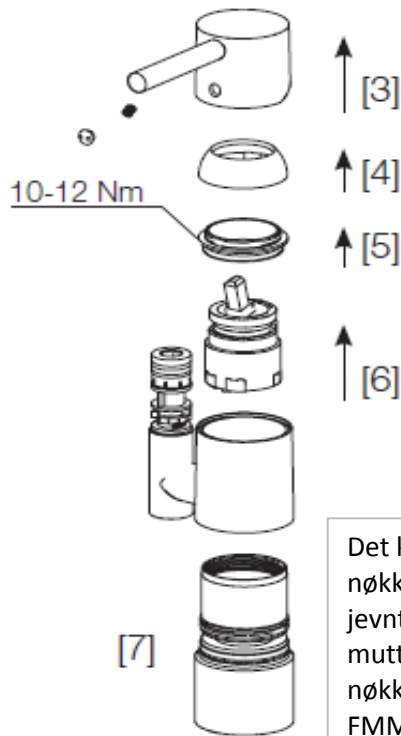

Bytte av innsats

Det kreves 39 mm nøkkel som legger et jevnt press rundt hele mutteren, benytt nøkkel:
FMM 6086-3949
NRF 430 66 18