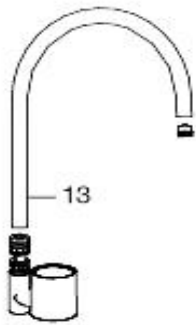

Sprengskisse

FM Mattsson

For bytte av tut på
blande batteri produ-
sert **før** juni 2010.

For bytte av tut på
blande batteri produ-
sert **etter** juni 2010.

Reservedelsliste

FM Mattsson

Nr	Utførelse	FMM nr	NRF nr	NOBB nr
1	Spak med låsskrue og plugg, krom	5940-0000	430 50 02	41373606
2	Låsskrue	3873-1006	430 50 51	41373671
3	Merkeplugg	5941-0000	430 50 03	41373614
4	Dekkhylse, krom	5933-0000	430 50 55	41373705
5	Innsatsmutter, krom	3805-1000	430 57 37	41374273
6	Innsats standard (Rød ring)	5911-0009	430 57 39	41374281
7	Tuthylse med tutfeste. Krom. Mod. juni 2010	5978-2000	430 50 04	41373622
8	Pakningssett med sperreringer. Mod. juni 2010	5864-0000	430 39 27	41853696
9	Utløpstut med strålesamler til servantbatter, krom	5970-0000	430 40 35	41371709
10	Strålesamler M21,5x1, 9 l/min (standard)	5975-2200	430 61 08	41375528
	Strålesamler M21,5x1, 12 l/min	5975-2150		
	Strålesamler M21,5x1, fritt utløp	5975-0000		
11	Stoppskrue	3808-0000	430 57 41	41374299
12	Utløpstut m/tutadapter Garda I. Krom.	5971-2500		
13	Utløpstut m/tutadapter Garda II. Krom.	5972-2500		
14	Utløpstut m/tutadapter Garda III. Krom.	5973-2500		
15	Utløpstut m/tutadapter Garda VI. Krom.	5974-2500		
16	Automatisk omkaster, ejektor	3773-1705		
17	Automatisk omkaster, ejektor	3773-1005	430 57 46	41374349
18	Tetningsringer, par	3720-4029	430 40 99	41371998
19	O-ring	3780-2850	430 50 07	41373648
20	Festeskive for to skruer, til FMM 9655 og 9657	3907-0016	430 57 67	41374463
21	Monteringstilbehør, f/servantbatteri	3914-0100	430 57 42	41374307
	Monteringstilbehør, f/kjøkkenbatteri m/CU-rør	3914-3000	430 57 44	41374323
	Monteringstilbehør, f/kjøkkenb. m/SoftPex-rør	3914-2700	430 41 08	47451180
22	Monteringstilbehør, f/kjøkkenb. m/ CU-rør, m/kupling	3914-4000	430 57 45	41374331
23	Anslutningsrør, Cu 10x392 (kjøkkenbatteri)	3910-1500	430 56 09	41374026
	Anslutningsrør, Cu 10x363 (kjøkkenb.i m/avst.)	3910-0500	430 56 08	41374018
	Anslutningsrør, Cu 10x392, krom (servantbatteri)	3910-1000	430 56 77	41374125
	Anslutningsrør, Cu 10x363, krom (servantb. m/avst.)	3910-0000	430 56 76	41374117
24	Avstengningsventil komplett, krom	5905-0000	430 57 68	41423617
25	Innsats for maskinavstengning	5927-1000	430 57 16	41374208
26	Vrider med skrue	5906-0000	430 57 59	41374430
27	Utløpstut Garda I. Krom. Mod. juni 2010	5971-2000	430 40 27	41371642
28	Utløpstut Garda II. Krom. Mod. juni 2010	5972-2000	430 40 28	41371659
29	Utløpstut Garda III. Krom. Mod. juni 2010	5973-2000	430 40 33	41371683
30	Utløpstut Garda VI. Krom. Mod. juni 2010	5974-2000	430 40 34	41371691
31	Nøkkel til strålesamler	6084-1000	430 38 35	41371402
32	Selvstengende hånddusj	3458-0000	430 47 16	41373275
33	Hånddusjholder	3409-3000	430 45 51	41372657
34	Slange til hånddusj, 1,5 m	3488-1500	430 46 69	41373069

FM Mattsson Mora Group Norge AS
Sinsenveien 53D
0585 Oslo

Telefon 22 09 19 00
www.fmmattsson.no
info@fmmattsson.no