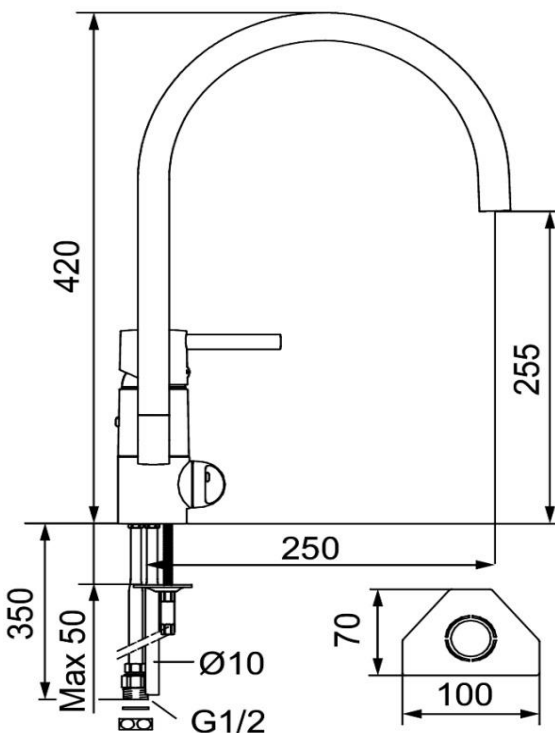

### Ettgreps kjøkkenbatteri, Garda II

Krom

**NRF:** 430 16 82

**NOBB:** 29245644

**FMM:** 9611-0000

Mykstengende

Vannmengdebegrenser og temperatursperre

Svingbar tut sperre 60°, 85°, 110° eller 360°

Eco Flow 9 l/min

Avstengning for maskin Kv, omstillbar til Vv

For hull i benk Ø32-35 mm

Med CU rør