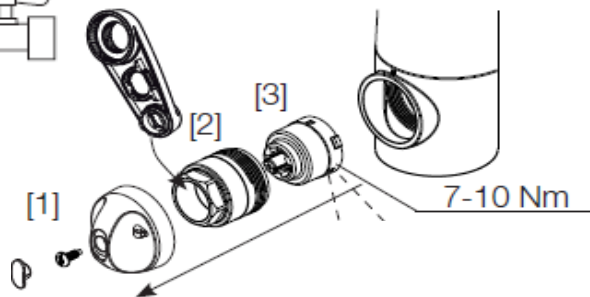

Bytte av innsats til maskinavstengning

Rengjøring av strålesamler