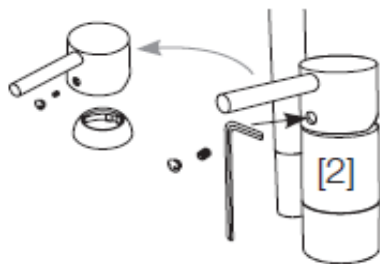

Bytte av innsats

Det kreves 39 mm nøkkel som legger et jevnt press rundt hele mutteren, benytt nøkkel:
FMM 6086-3949
NRF 430 66 18