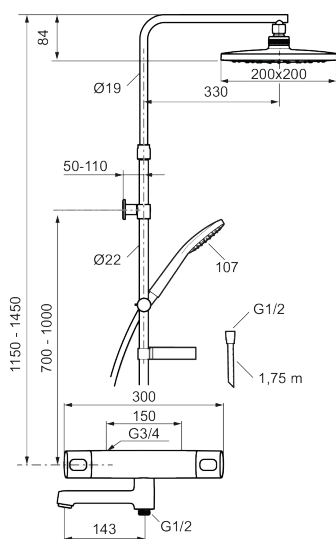

## SILJAN takdusjpakke for badekar

I vår serie Siljan har vi forent miljø og energibesparende funksjoner uten å gi avkall på komfort. Siljan dusj finnes som takdusjpakke eller Siljan dusjgarnityr.

Artikkelnummer: 83932500 NRF: 1485822 Flow 3 bar: 7,9 l/m  
Utførende: Krom

- Sikkerhetsbatteri med takdusj
- Trykk- og termostatstyrt
- Med reversibel overdel
- Eco Flow
- Med tilbakeslagsventiler etter standard EN 1717
- Sperreknapp v/38°C
- Sperreknapp mengde Eco
- Tak- og 3-strålig hånddusj med kalkavvisende sil
- **Med teleskopfunksjon, justerbar i høyden**
- Slange, såpeskål og dusjstang (kan kappes ved behov)
- Veggfeste fritt justerbart i høyderetning, 700–1000 fra tilkobling og 50-100 mm fra vegg, 2x20 mm distanser medfølger, med veggfetting, skult rørskjøt