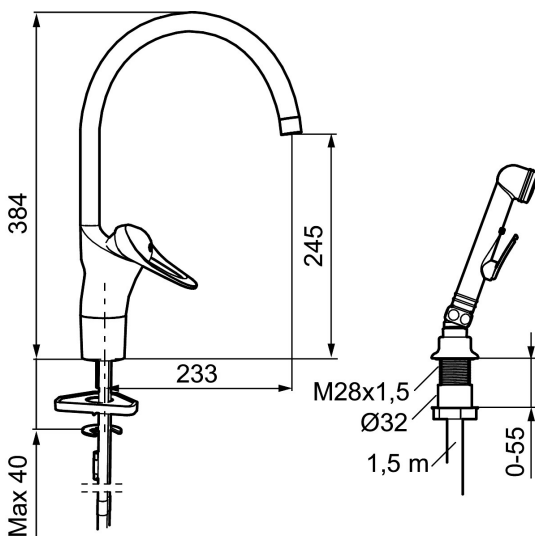

9000E II kjøkkenbatteri

Her er det et optimert samspill mellom form og funksjon. FM Mattsson 9000E viser vei for en ny generasjon blandebatterier, som er miljøtilpasset ned til minste detalj. Blandebatteriet gir et vakkert inntrykk og bidrar til et teknisk fullendt kjøkken. Helt fra grunnutførelsen har det unike funksjoner som sparer energi samtidig som komforten opprettholdes.

Artikkelnummer: 80056000

Utførende: Krom, Eco Plus, ansl. 10 mm spiss

- Mykstengende
- Kaldstart
- Eco Flow (energi- og vannbesparende strålesamler)
- Vannmengdebegrenser og temperatursperre
- Svingbar tut sperre 60°, 85°, 110° eller 360° (sperreringer for 60° eller 110° inkludert)
- Selvstengende hånddusj, slange 1,5 m
- Med tilbakeslagsventil etter standard EN 1717
- For hull i benk Ø34-37 mm
- Fleksible Soft PEX®-rør med 3/8" mutter
- EcoPlus: Fjærbelastet spak over halv mengde