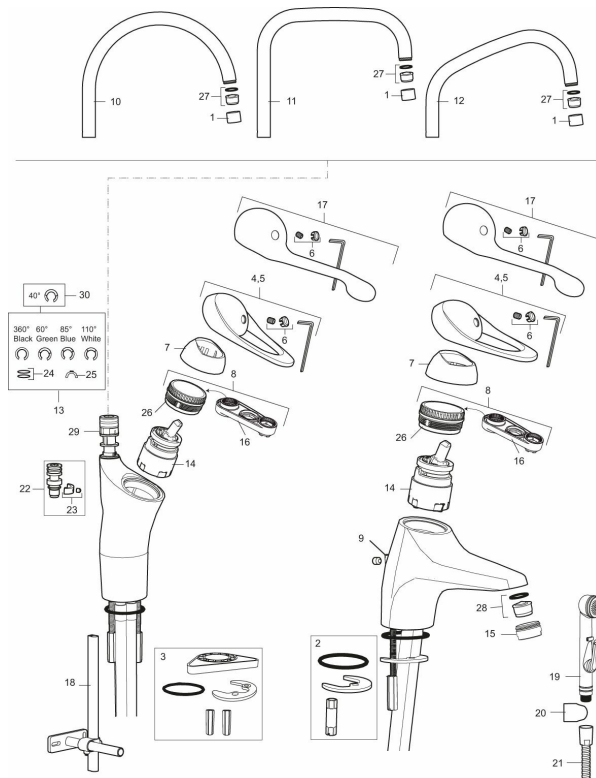

Artikkelnummer: 80056000

Utførende: Krom, Eco Plus, ansl. 10 mm spiss

- Mykstengende
- Kaldstart
- Eco Flow (energi- og vannbesparende strålesamler)
- Vannmengdebegrenser og temperatursperre
- Svingbar tut sperre 60°, 85°, 110° eller 360° (sperreringer for 60° eller 110° inkludert)
- Selvstengende hånddusj, slange 1,5 m
- Med tilbakeslagsventil etter standard EN 1717
- For hull i benk Ø34-37 mm
- Fleksible Soft PEX[®]-rør med 3/8" mutter
- EcoPlus: Fjærbelastet spak over halv mengde

Artikkelnummer: 80056000

Reservedelsliste

NR.	FMM-NR	NRF	BESKRIVELSE
1	29142200		Hylse for strålesamler M22 innv.
2	S600160		Monteringstilbehør for servantbatteri
3	39141800	4303915	
4	58500000	4303917	Spak L-90 mm, krom
5	58501750	4303918	Spak Care L-150 mm, krom
6	58510000	4303919	Merkeplugg og skrue
7	58520000	4303921	Dekkhylse, krom
8	58530140	4303922	Innsatsmutter m/verktøy
9	58540000	4303923	Kedjefeste for oppløfthull, krom
10	58600000	4303924	Utløpstut, II-modell
10	58600200		