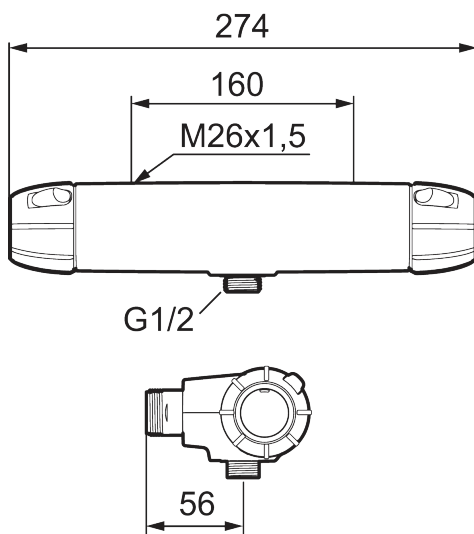

Artikkelnummer: 82102000 **NRF:** 1430859 **Flow 3 bar:** 12,0 l/m
Utførende: Krom, 160 c/c, Eco Flow

Unike funksjoner

Tilbakeslagssikring

- Trykk- og termostatstyrt
- Med tilbakeslagsventiler etter standard EN 1717
- Eco Flow
- Sperreknapp v/38°C
- Sperreknapp mengde Eco
- Lydklasse 1